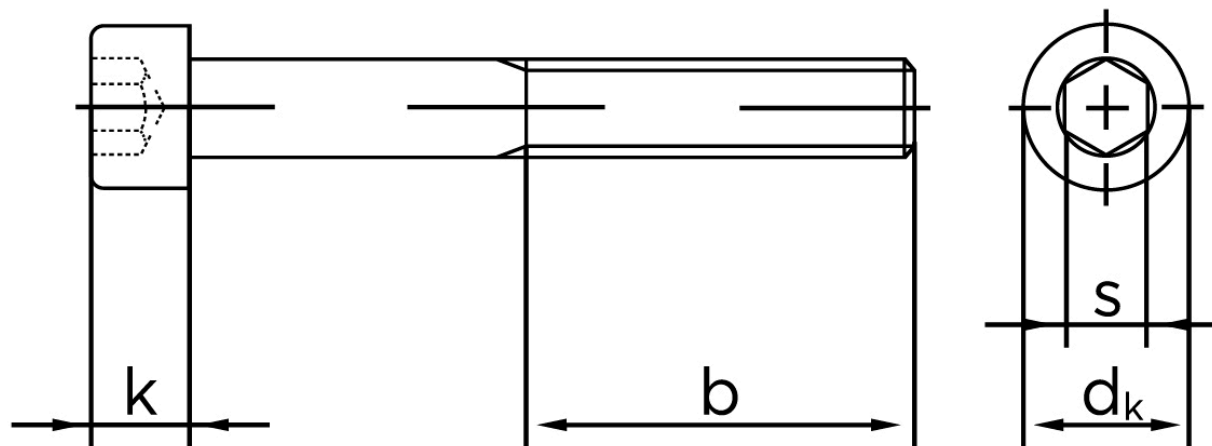

Cylinderhovedet Bolt M/Indvendig Sekskant DIN 912 Ubehandlet Stål Kl. 8.8 M6x10 (100 Stk)

SKU: 009128009060010

GTIN: 4043952174968

Norm	DIN 912
Dimensions	6
d_k	10
k	6
s	5
b	24

Bemærk disse data er vejledende, og informationerne skal anses som vejledende, Bolte.dk stiller ingen garanti eller kan stilles til ansvar for overstående datatabel. Er du i tvivl så kontakt os på 75154999.