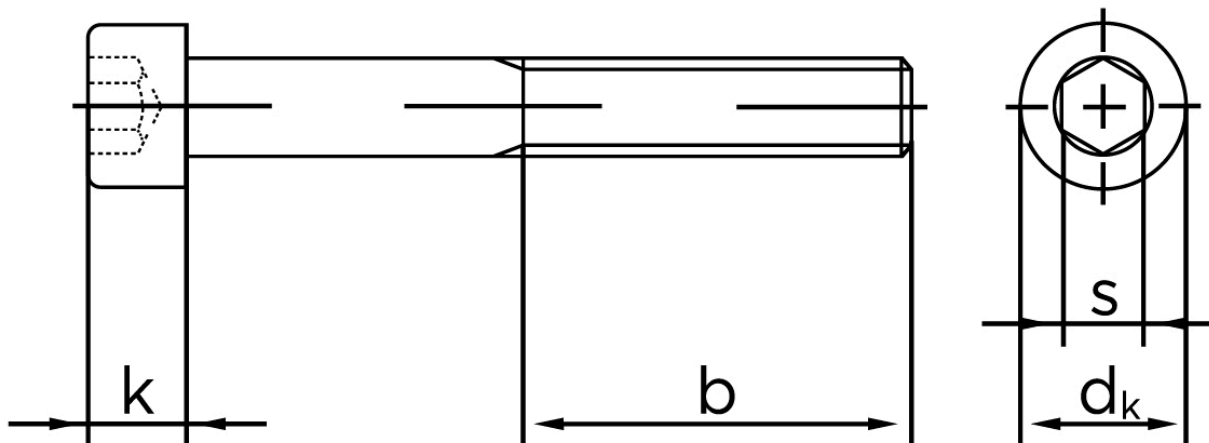

Cylinderhovedet Bolt M/Indvendig Sekskant DIN 912 Zinkflake Behandlet (f1Zn/TL) Stål Kl. 12.9 M6x12 (500 Stk)

SKU: 009122010060012
GTIN: 4051426717641

Norm	DIN 912
Dimensions	6
d_k	10
k	6
s	5
b	24

Bemærk disse data er vejlede, og informationerne skal anses som vejledende, Bolte.dk stiller ingen garanti eller kan stilles til ansvar for overstående datatabel. Er du i tvivl så kontakt os på 75154999.