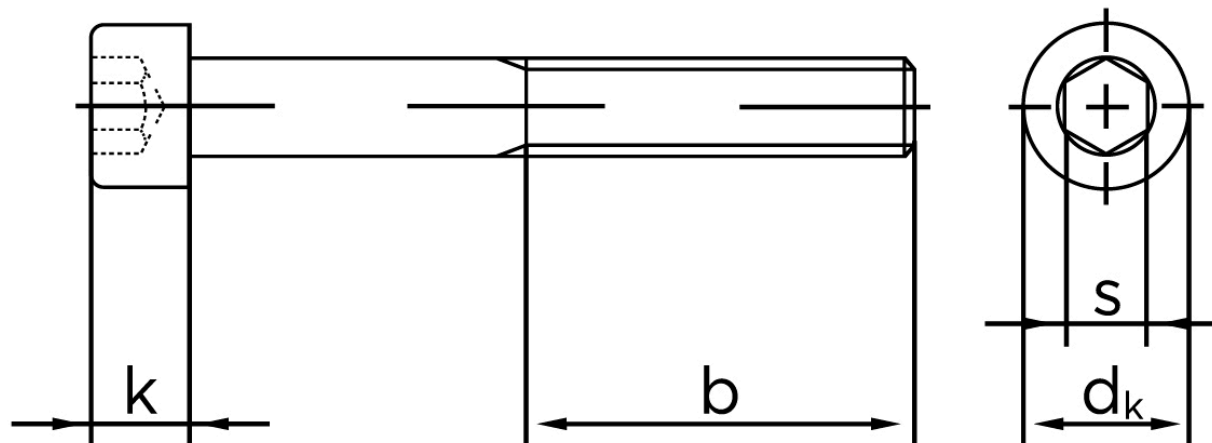

Cylinderhovedet Bolt M/Indvendig Sekskant DIN 912 Zinkflake Behandlet (fIZn/TL 480h) Stål Kl. 8.8 M6x12 (500 Stk)

SKU: 009124530060012

GTIN: 4043952793831

Norm	DIN 912
Dimensions	6
d_k	10
k	6
s	5
b	24

Bemærk disse data er vejledende, og informationerne skal anses som vejledende, Bolte.dk stiller ingen garanti eller kan stilles til ansvar for overstående datatabel. Er du i tvivl så kontakt os på 75154999.

Vil du vide mere om dette produkt
Forespørg pris her