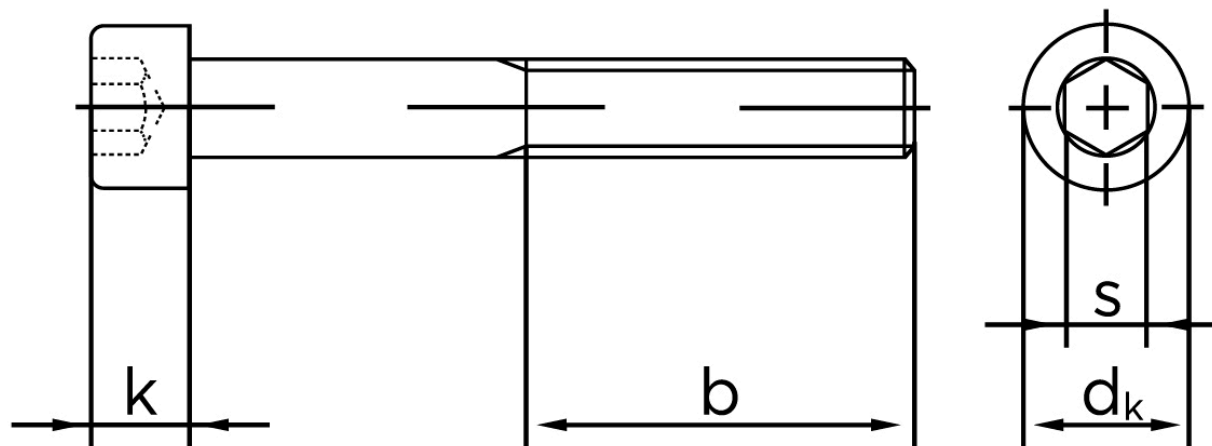

Cylinderhovedet Bolt M/Indvendig Sekskant DIN 912 Rustfri-Syrefast A4-70 M6x14 (100 Stk)

SKU: 009129409060014

GTIN: 4043952189030

Norm	DIN 912
Dimensions	6
d_k	10
k	6
s	5
b	24

Bemærk disse data er vejledende, og informationerne skal anses som vejledende, Bolte.dk stiller ingen garanti eller kan stilles til ansvar for overstående datatabel. Er du i tvivl så kontakt os på 75154999.