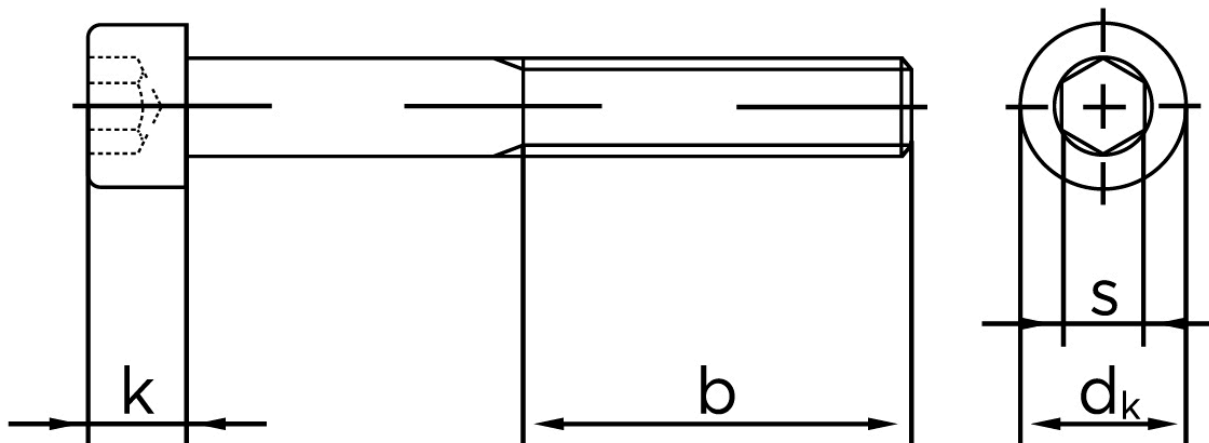

Cylinderhovedet Bolt M/Indvendig Sekskant DIN 912 Zinkflake Behandlet (f1Zn/TL) Stål Kl. 12.9 M6x18 (500 Stk)

SKU: 009122010060018
GTIN: 4051426717672

Norm	DIN 912
Dimensions	6
d_k	10
k	6
s	5
b	24

Bemærk disse data er vejledende, og informationerne skal anses som vejledende, Bolte.dk stiller ingen garanti eller kan stilles til ansvar for overstående datatabel. Er du i tvivl så kontakt os på 75154999.

Vil du vide mere om dette produkt
Forespørg pris her