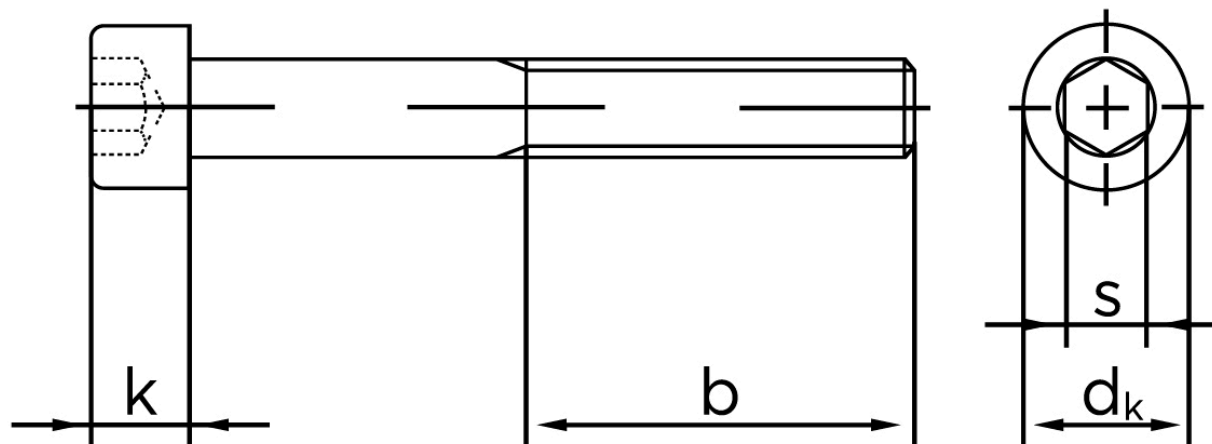

BOLTE

KVALITETSSKRUER OG -BOLTE PÅ NETTET

Cylinderhovedet Bolt M/Indvendig Sekskant DIN 912 Ubehandlet Stål Kl. 10.9 M6x190 (100 Stk)

SKU: 009121000060190

GTIN: 4043952146538

Norm	DIN 912
Dimensions	6
d_k	10
k	6
s	5
b	24

Bemærk disse data er vejledende, og informationerne skal anses som vejledende, Bolte.dk stiller ingen garanti eller kan stilles til ansvar for overstående datatabel. Er du i tvivl så kontakt os på 75154999.

Vil du vide mere om dette produkt
Forespørg pris her