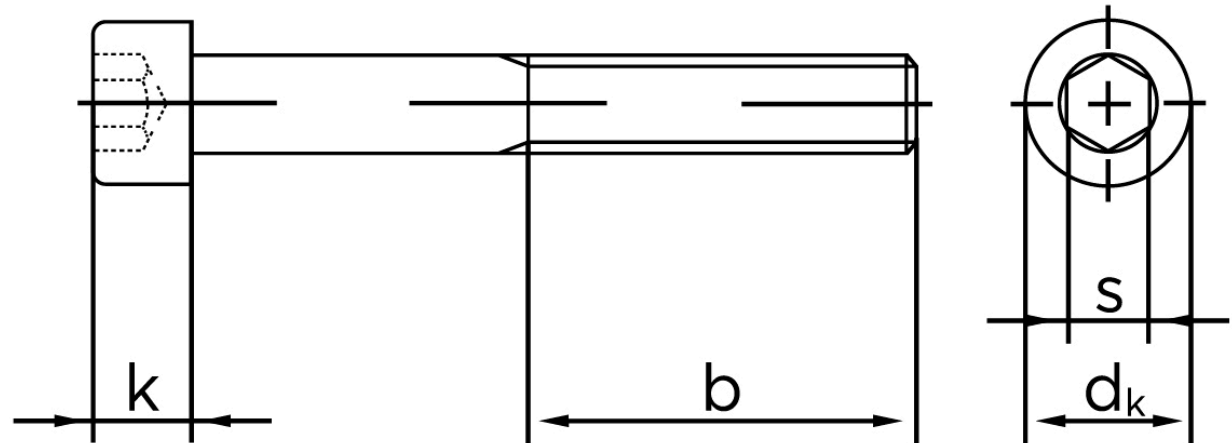

Cylinderhovedet Bolt M/Indvendig Sekskant DIN 912 Zinkflake Behandlet (fIZn/TL 480h) Stål Kl. 10.9 M6x20 (500 Stk)

SKU: 009124540060020
GTIN: 4043952792858

Norm	DIN 912
Dimensions	6
d_k	10
k	6
s	5
b	24

Bemærk disse data er vejledende, og informationerne skal anses som vejledende, Bolte.dk stiller ingen garanti eller kan stilles til ansvar for overstående datatabel. Er du i tvivl så kontakt os på 75154999.