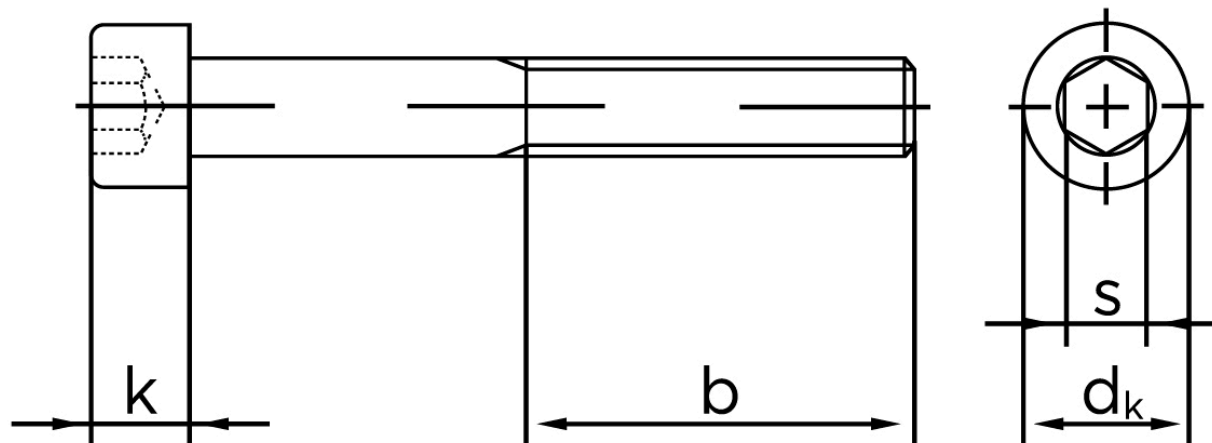

Cylinderhovedet Bolt M/Indvendig Sekskant DIN 912 Zinkflake Behandlet (f1Zn/TL) Stål Kl. 12.9 M6x22 (500 Stk)

SKU: 009122010060022

GTIN: 4051426717696

Norm	DIN 912
Dimensions	6
d_k	10
k	6
s	5
b	24

Bemærk disse data er vejledende, og informationerne skal anses som vejledende, Bolte.dk stiller ingen garanti eller kan stilles til ansvar for overstående datatabel. Er du i tvivl så kontakt os på 75154999.

Vil du vide mere om dette produkt
Forespørg pris her