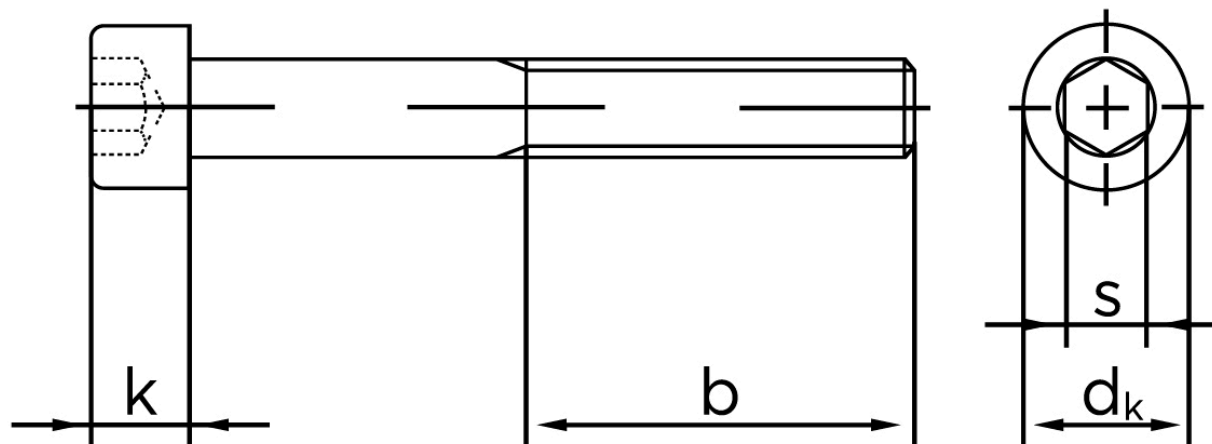

BOLTE.DK

KVALITETSSKRUER OG -BOLTE PÅ NETTET

Cylinderhovedet Bolt M/Indvendig Sekskant DIN 912 Elforzinket (8 TLP) Stål Kl. 8.8 M6x25 (500 Stk)

SKU: 009123620060025

GTIN: 4043952163085

Norm	DIN 912
Dimensions	6
d_k	10
k	6
s	5
b	24

Bemærk disse data er vejledende, og informationerne skal anses som vejledende, Bolte.dk stiller ingen garanti eller kan stilles til ansvar for overstående datatabel. Er du i tvivl så kontakt os på 75154999.

Vil du vide mere om dette produkt
Forespørg pris her