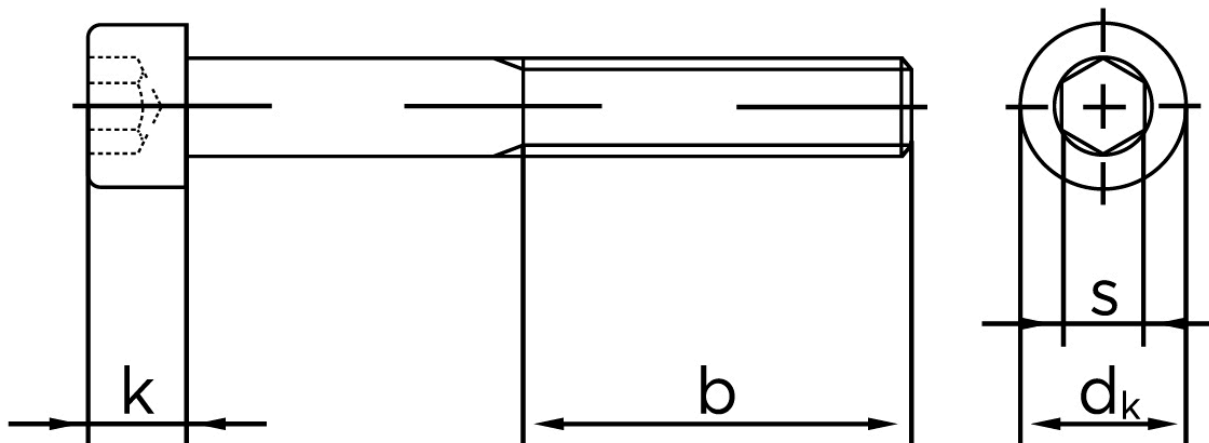

Cylinderhovedet Bolt M/Indvendig Sekskant DIN 912 Zinkflake Behandlet (fIZn/TL 480h) Stål Kl. 10.9 M6x25 (500 Stk)

SKU: 009124540060025
GTIN: 4043952792872

Norm	DIN 912
Dimensions	6
d_k	10
k	6
s	5
b	24

Bemærk disse data er vejledende, og informationerne skal anses som vejledende, Bolte.dk stiller ingen garanti eller kan stilles til ansvar for overstående datatabel. Er du i tvivl så kontakt os på 75154999.