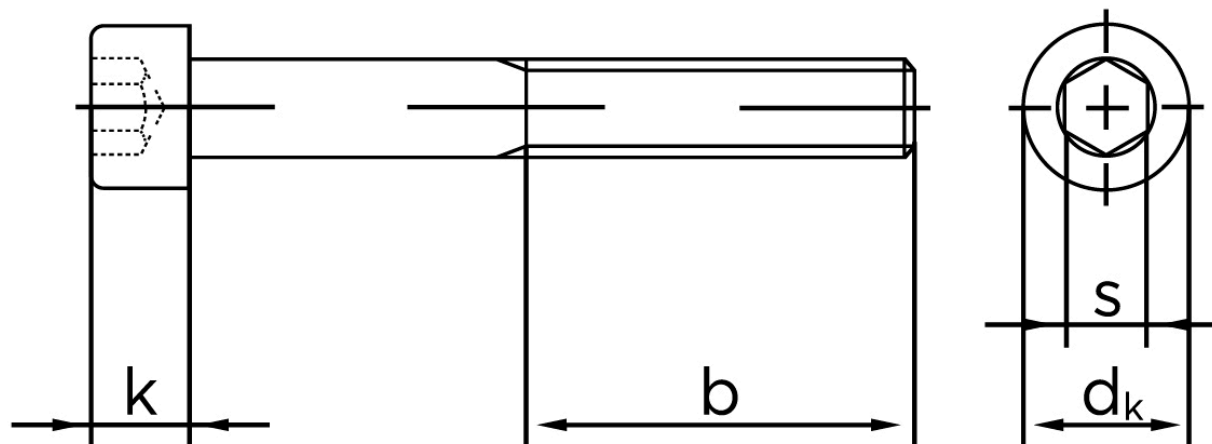

BOLTE

KVALITETSSKRUER OG -BOLTE PÅ NETTET

Cylinderhovedet Bolt M/Indvendig Sekskant DIN 912 Ubehandlet Stål Kl. 8.8 M6x25 (500 Stk)

SKU: 009128000060025

GTIN: 4043952164921

Norm	DIN 912
Dimensions	6
d_k	10
k	6
s	5
b	24

Bemærk disse data er vejledende, og informationerne skal anses som vejledende, Bolte.dk stiller ingen garanti eller kan stilles til ansvar for overstående datatabel. Er du i tvivl så kontakt os på 75154999.

Vil du vide mere om dette produkt
Forespørg pris her