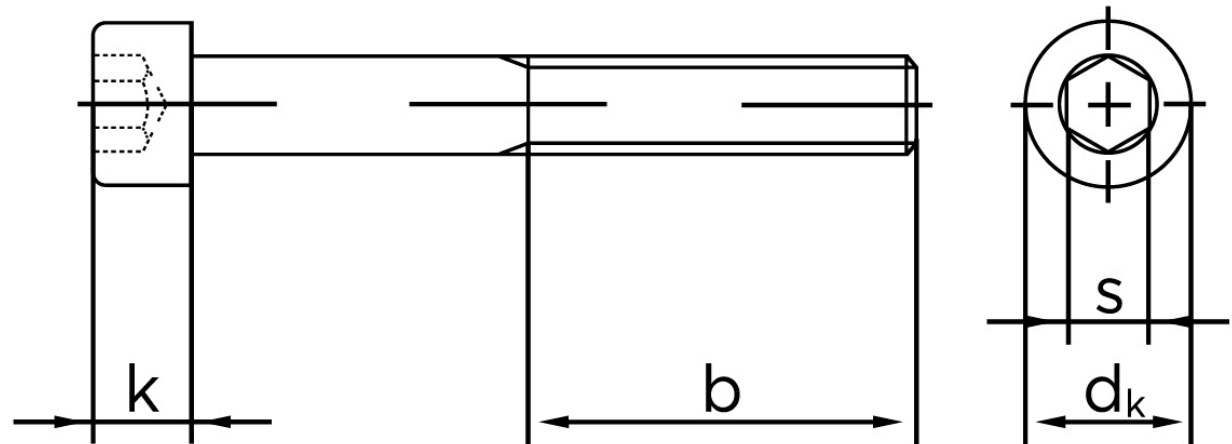

Cylinderhovedet Bolt M/Indvendig Sekskant DIN 912 Elforzinket Stål Kl. 8.8 M6x30 (100 Stk)

SKU: 009128109060030

GTIN: 4043952180723

Norm	DIN 912
Dimensions	6
d_k	10
k	6
s	5
b	24

Bemærk disse data er vejledende, og informationerne skal anses som vejledende, Bolte.dk stiller ingen garanti eller kan stilles til ansvar for overstående datatabel. Er du i tvivl så kontakt os på 75154999.