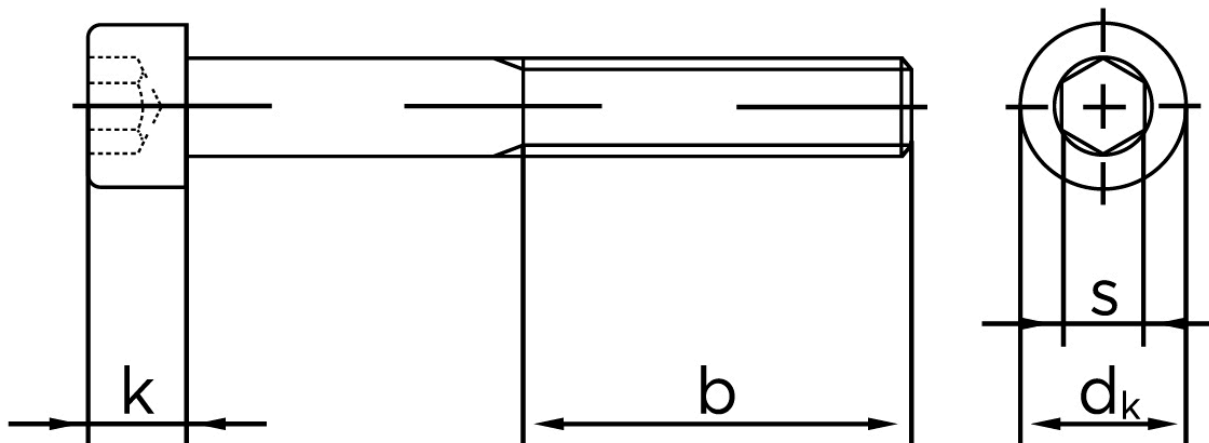

Cylinderhovedet Bolt M/Indvendig Sekskant DIN 912 Zinkflake Behandlet (fIZn/TL 480h) Stål Kl. 10.9 M6x35 (200 Stk)

SKU: 009124540060035
GTIN: 4043952792896

Norm	DIN 912
Dimensions	6
d_k	10
k	6
s	5
b	24

Bemærk disse data er vejledende, og informationerne skal anses som vejledende, Bolte.dk stiller ingen garanti eller kan stilles til ansvar for overstående datatabel. Er du i tvivl så kontakt os på 75154999.

Vil du vide mere om dette produkt
Forespørg pris her