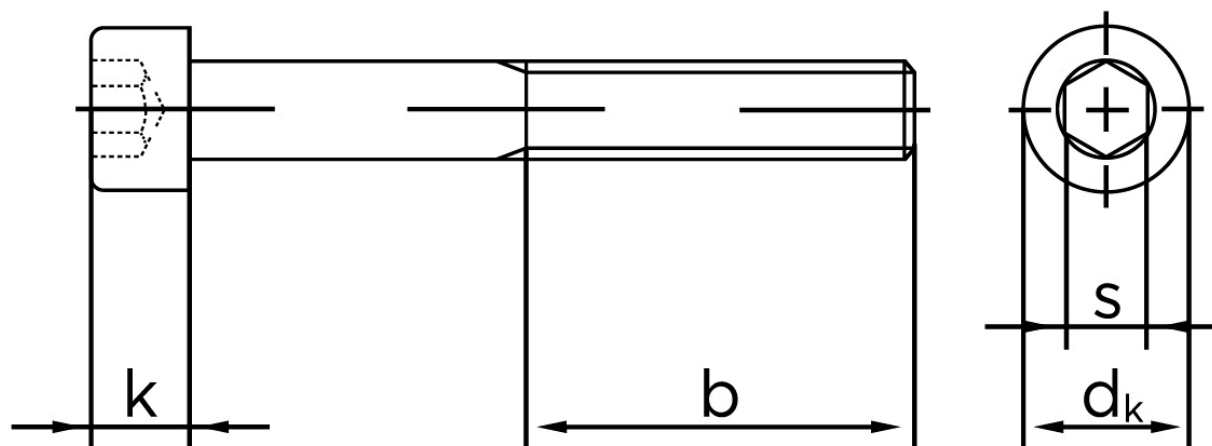

Cylinderhovedet Bolt M/Indvendig Sekskant DIN 912 Elforzinket (A2F) Stål Kl. 10.9 M6x40 (200 Stk)

SKU: 009121100060040

GTIN: 4043952152874

Norm	DIN 912
Dimensions	6
d_k	10
k	6
s	5
b	24

Bemærk disse data er vejledende, og informationerne skal anses som vejledende, Bolte.dk stiller ingen garanti eller kan stilles til ansvar for overstående datatabel. Er du i tvivl så kontakt os på 75154999.

Vil du vide mere om dette produkt
Forespørg pris her