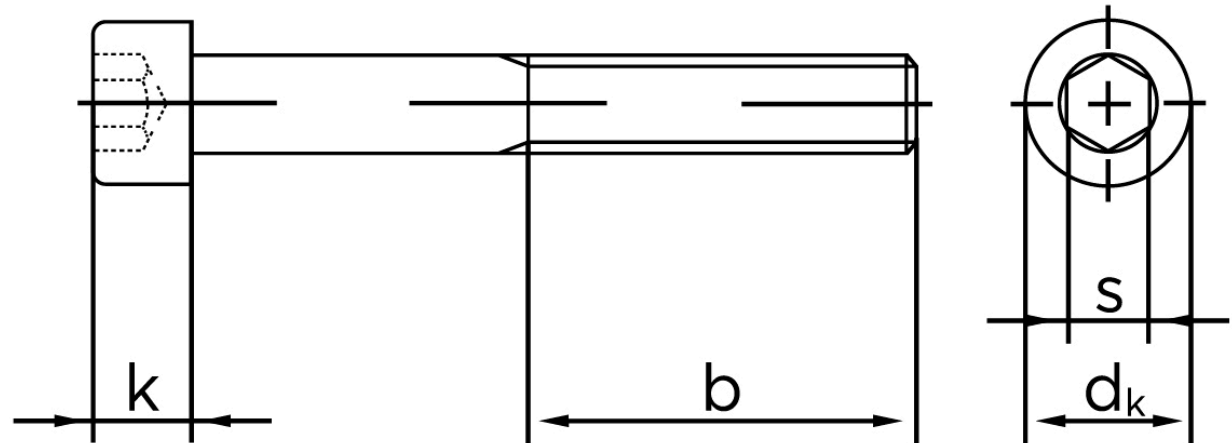

Cylinderhovedet Bolt M/Indvendig Sekskant DIN 912 Zinkflake Behandlet (f1Zn/TL) Stål Kl. 12.9 M6x40 (200 Stk)

SKU: 009122010060040
GTIN: 4051426717733

Norm	DIN 912
Dimensions	6
d_k	10
k	6
s	5
b	24

Bemærk disse data er vejledende, og informationerne skal anses som vejledende, Bolte.dk stiller ingen garanti eller kan stilles til ansvar for overstående datatabel. Er du i tvivl så kontakt os på 75154999.