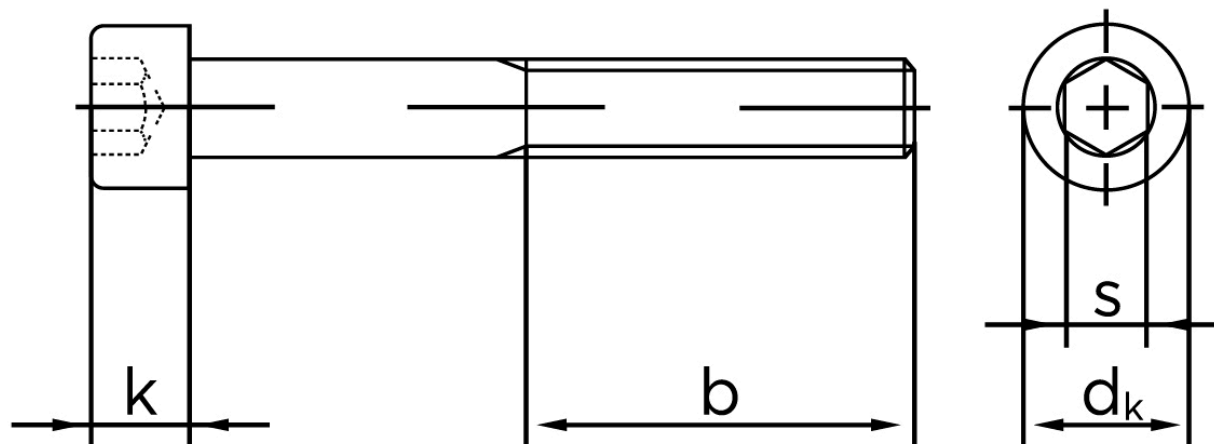

Cylinderhovedet Bolt M/Indvendig Sekskant DIN 912 Ubehandlet Stål Kl. 10.9 M6x50 (200 Stk)

SKU: 009121000060050

GTIN: 4043952146323

Norm	DIN 912
Dimensions	6
d_k	10
k	6
s	5
b	24

Bemærk disse data er vejledende, og informationerne skal anses som vejledende, Bolte.dk stiller ingen garanti eller kan stilles til ansvar for overstående datatabel. Er du i tvivl så kontakt os på 75154999.

Vil du vide mere om dette produkt
Forespørg pris her