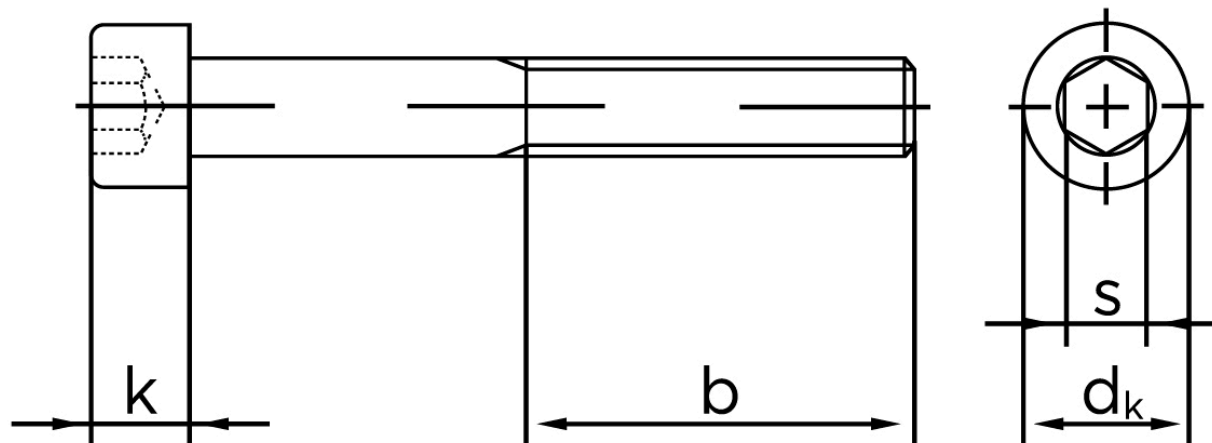

Cylinderhovedet Bolt M/Indvendig Sekskant DIN 912 Zinkflake Behandlet (fIZn/TL 480h) Stål Kl. 10.9 M6x50 (200 Stk)

SKU: 009124540060050

GTIN: 4043952792926

Norm	DIN 912
Dimensions	6
d_k	10
k	6
s	5
b	24

Bemærk disse data er vejledende, og informationerne skal anses som vejledende, Bolte.dk stiller ingen garanti eller kan stilles til ansvar for overstående datatabel. Er du i tvivl så kontakt os på 75154999.