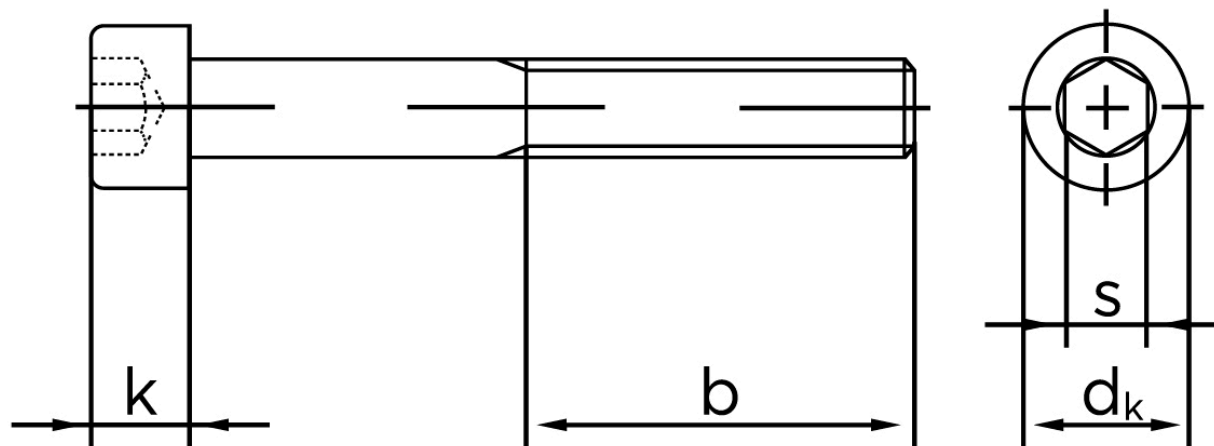

## Cylinderhovedet Bolt M/Indvendig Sekskant DIN 912 Ubehandlet Stål Kl. 8.8 M6x55 (200 Stk)

SKU: 009128000060055

GTIN: 4043952164990

Norm	DIN 912
Dimensions	6
$d_k$	10
$k$	6
$s$	5
$b$	24

Bemærk disse data er vejledende, og informationerne skal anses som vejledende, Bolte.dk stiller ingen garanti eller kan stilles til ansvar for overstående datatabel. Er du i tvivl så kontakt os på 75154999.