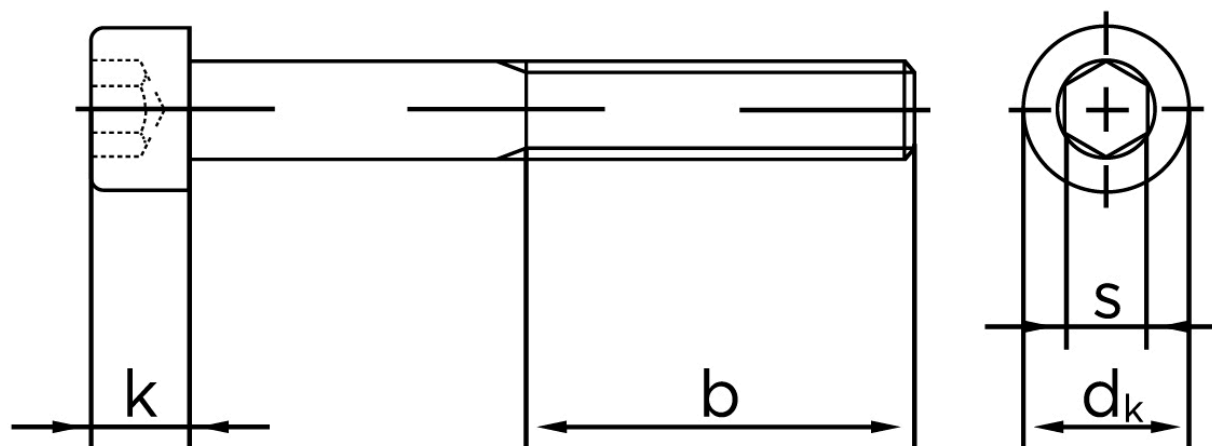

# BOLTE

KVALITETSSKRUER OG -BOLTE PÅ NETTET

## Cylinderhovedet Bolt M/Indvendig Sekskant DIN 912 Ubehandlet Stål Kl. 10.9 M6x70 (200 Stk)

SKU: 009121000060070

GTIN: 4043952146361

Norm	DIN 912
Dimensions	6
$d_k$	10
$k$	6
$s$	5
$b$	24

Bemærk disse data er vejledende, og informationerne skal anses som vejledende, Bolte.dk stiller ingen garanti eller kan stilles til ansvar for overstående datatabel. Er du i tvivl så kontakt os på 75154999.