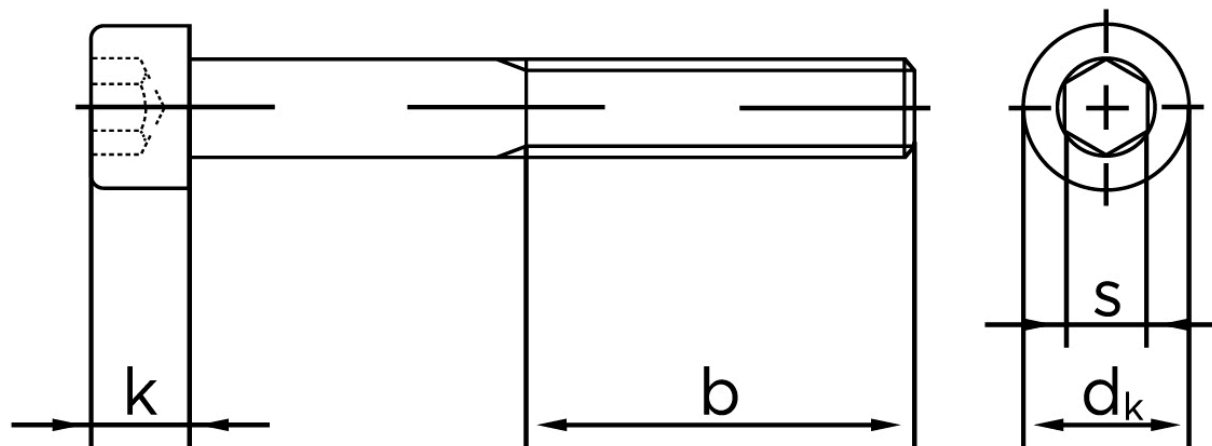

# BOLTE

KVALITETSSKRUER OG -BOLTE PÅ NETTET

## Cylinderhovedet Bolt M/Indvendig Sekskant DIN 912 Elforzinket (8 TLP) Stål Kl. 8.8 M6x70 (200 Stk)

SKU: 009123620060070

GTIN: 4043952163177

Norm	DIN 912
Dimensions	6
$d_k$	10
$k$	6
$s$	5
$b$	24

Bemærk disse data er vejledende, og informationerne skal anses som vejledende, Bolte.dk stiller ingen garanti eller kan stilles til ansvar for overstående datatabel. Er du i tvivl så kontakt os på 75154999.