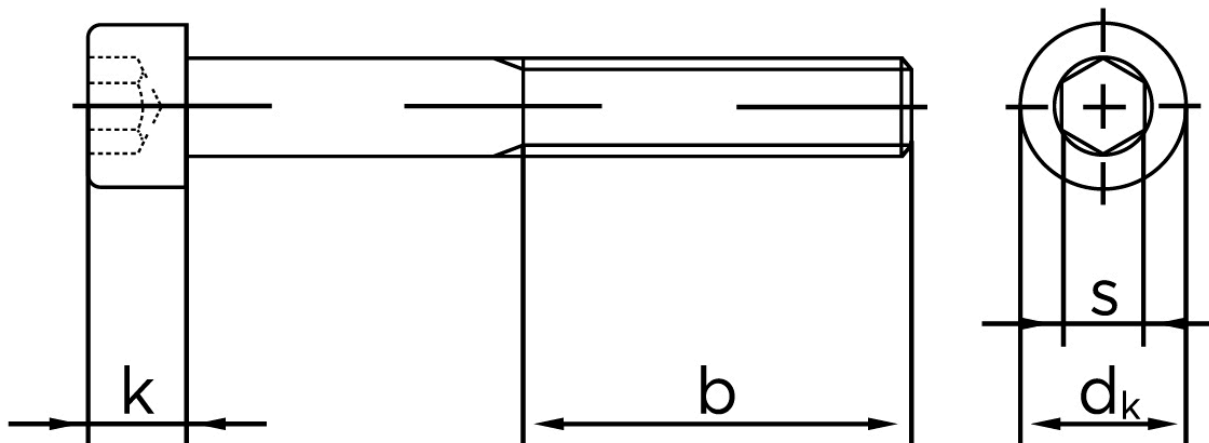

Cylinderhovedet Bolt M/Indvendig Sekskant DIN 912 Ubehandlet Stål Kl. 8.8 Med Fuldgevind M6x70 (200 Stk)

SKU: 009128070060070
GTIN: 4051426717214

Norm	DIN 912
Dimensions	6
d_k	10
k	6
s	5
b	24

Bemærk disse data er vejlede, og informationerne skal anses som vejledende, Bolte.dk stiller ingen garanti eller kan stilles til ansvar for overstående datatabel. Er du i tvivl så kontakt os på 75154999.

Vil du vide mere om dette produkt
Forespørg pris her