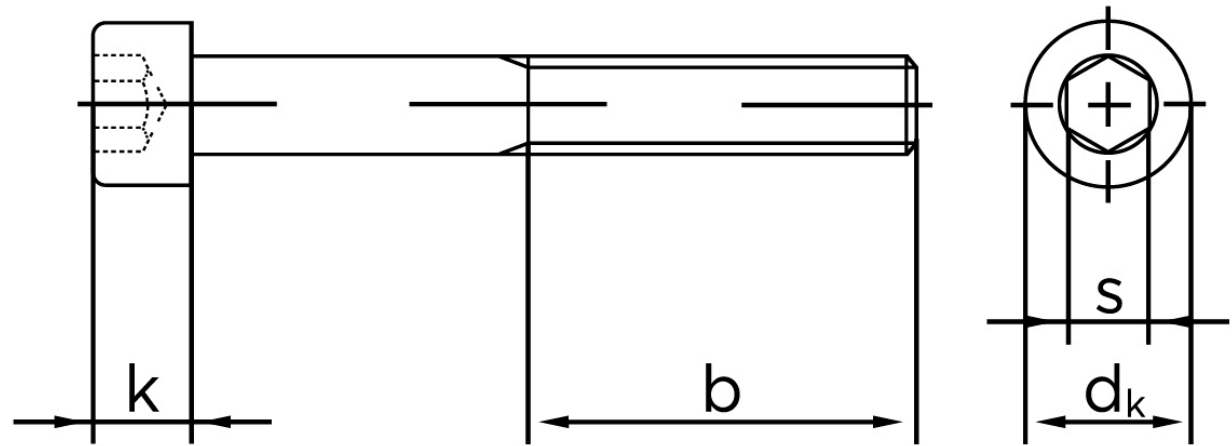

## Cylinderhovedet Bolt M/Indvendig Sekskant DIN 912 Elforzinket (A2F) Stål Kl. 10.9 M6x75 (200 Stk)

SKU: 009121100060075

GTIN: 4043952152935

Norm	DIN 912
Dimensions	6
$d_k$	10
$k$	6
$s$	5
$b$	24

Bemærk disse data er vejledende, og informationerne skal anses som vejledende, Bolte.dk stiller ingen garanti eller kan stilles til ansvar for overstående datatabel. Er du i tvivl så kontakt os på 75154999.