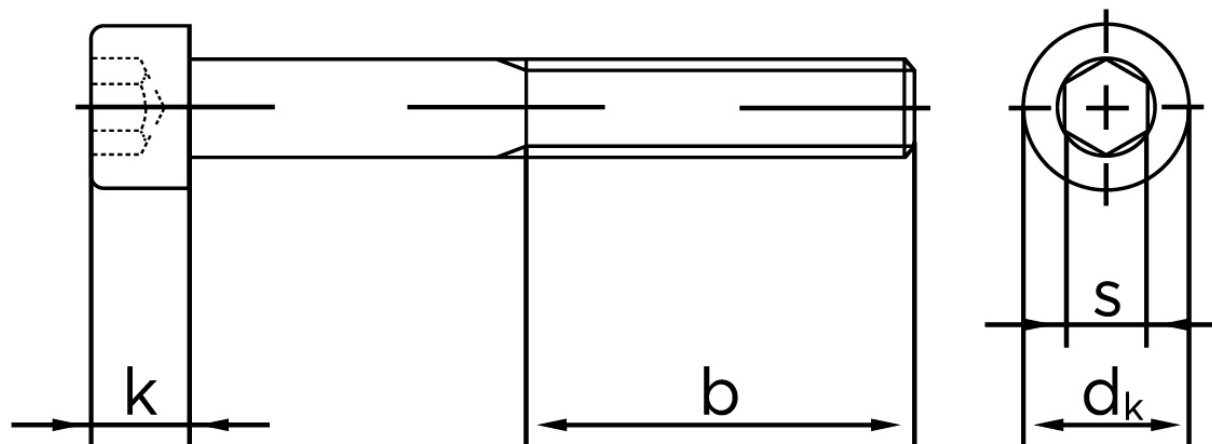

BOLTE

KVALITETSSKRUER OG -BOLTE PÅ NETTET

Cylinderhovedet Bolt M/Indvendig Sekskant DIN 912 Elforzinket (A2F) Stål Kl. 10.9 M6x8 (500 Stk)

SKU: 009121100060008

GTIN: 4043952152775

Norm	DIN 912
Dimensions	6
d_k	10
k	6
s	5
b	24

Bemærk disse data er vejledende, og informationerne skal anses som vejledende, Bolte.dk stiller ingen garanti eller kan stilles til ansvar for overstående datatabel. Er du i tvivl så kontakt os på 75154999.

Vil du vide mere om dette produkt
Forespørg pris her