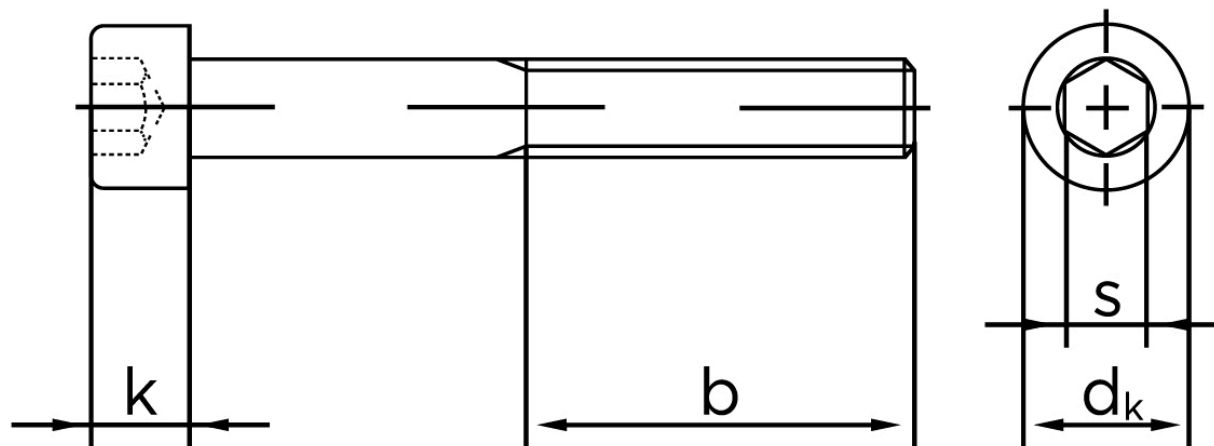

## Cylinderhovedet Bolt M/Indvendig Sekskant DIN 912 Ubehandlet Stål Kl. 12.9 M6x80 (200 Stk)

SKU: 009122000060080

GTIN: 4043952155868

Norm	DIN 912
Dimensions	6
$d_k$	10
$k$	6
$s$	5
$b$	24

Bemærk disse data er vejledende, og informationerne skal anses som vejledende, Bolte.dk stiller ingen garanti eller kan stilles til ansvar for overstående datatabel. Er du i tvivl så kontakt os på 75154999.