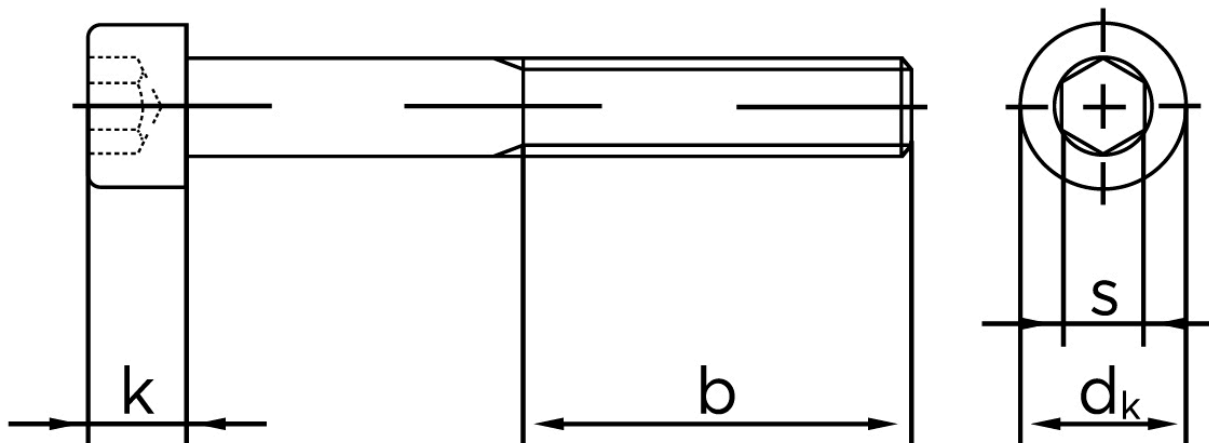

Cylinderhovedet Bolt M/Indvendig Sekskant DIN 912 Zinkflake Behandlet (fIZn/TL 480h) Stål Kl. 10.9 M6x80 (200 Stk)

SKU: 009124540060080

GTIN: 4043952792988

Norm	DIN 912
Dimensions	6
d_k	10
k	6
s	5
b	24

Bemærk disse data er vejledende, og informationerne skal anses som vejledende, Bolte.dk stiller ingen garanti eller kan stilles til ansvar for overstående datatabel. Er du i tvivl så kontakt os på 75154999.

Vil du vide mere om dette produkt
Forespørg pris her