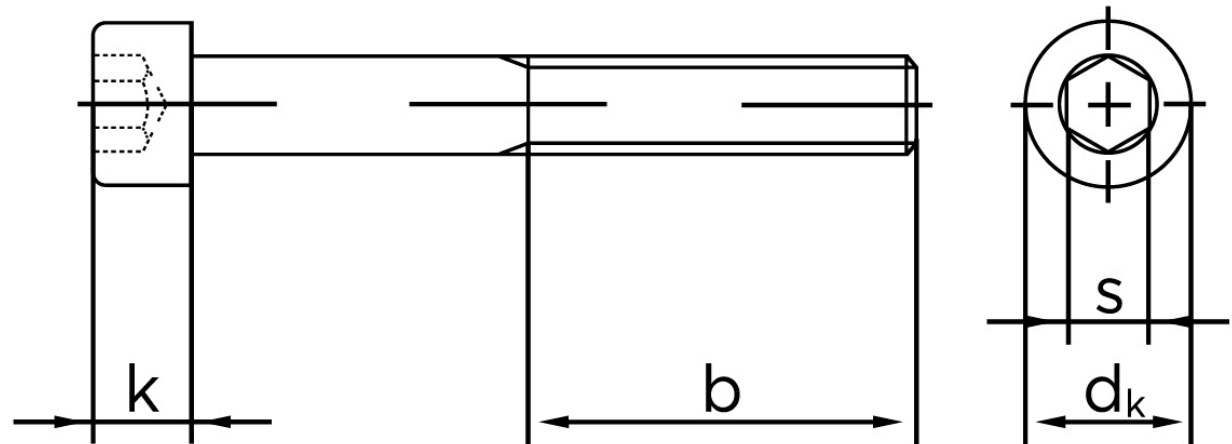

Cylinderhovedet Bolt M/Indvendig Sekskant DIN 912 Ubehandlet Stål Kl. 10.9 M6x90 (200 Stk)

SKU: 009121000060090

GTIN: 4043952146408

Norm	DIN 912
Dimensions	6
d_k	10
k	6
s	5
b	24

Bemærk disse data er vejledende, og informationerne skal anses som vejledende, Bolte.dk stiller ingen garanti eller kan stilles til ansvar for overstående datatabel. Er du i tvivl så kontakt os på 75154999.