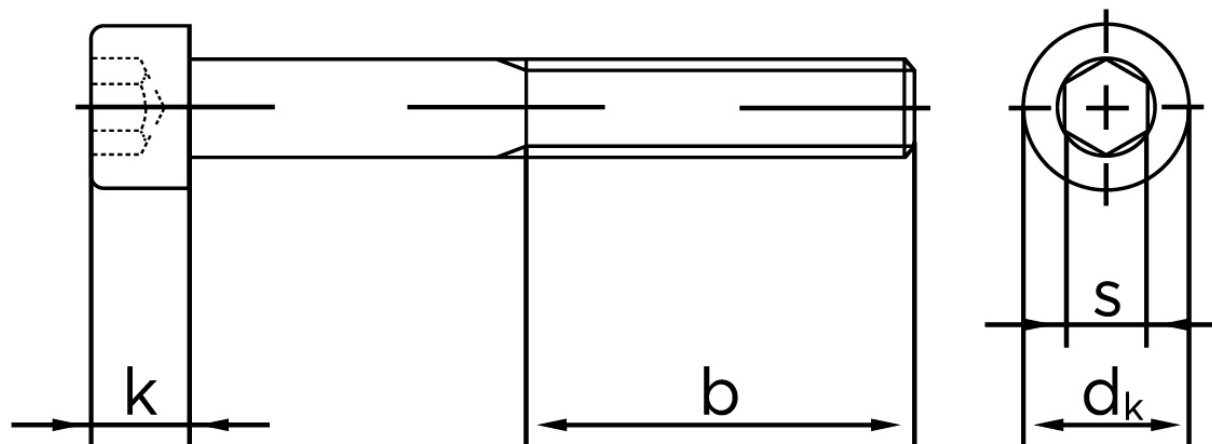

# BOLTE

KVALITETSSKRUER OG -BOLTE PÅ NETTET

## Cylinderhovedet Bolt M/Indvendig Sekskant DIN 912 Ubehandlet Stål Kl. 12.9 M8x10 (200 Stk)

SKU: 009122000080010

GTIN: 4043952156216

Norm	DIN 912
Dimensions	8
$d_k$	13
$k$	8
$s$	6
$b$	28

Bemærk disse data er vejledende, og informationerne skal anses som vejledende, Bolte.dk stiller ingen garanti eller kan stilles til ansvar for overstående datatabel. Er du i tvivl så kontakt os på 75154999.