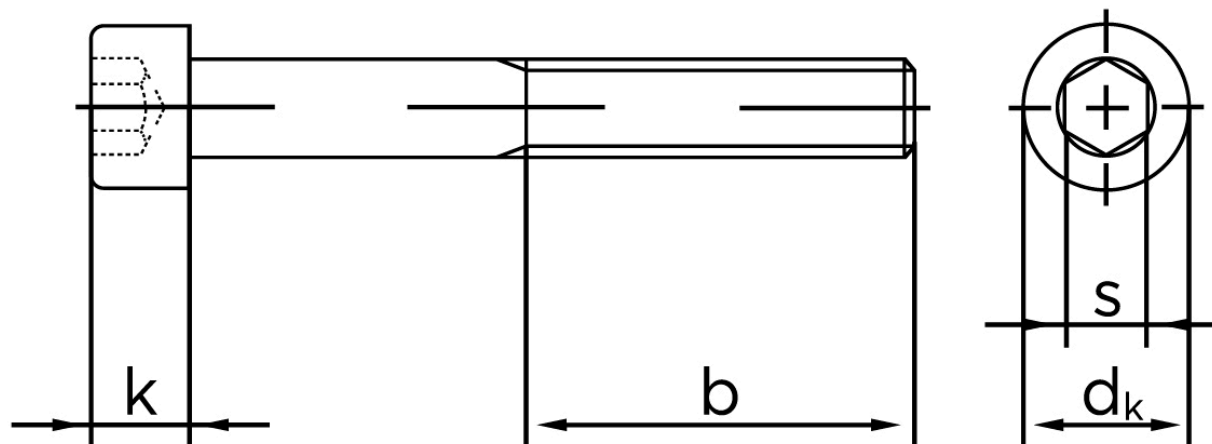

## Cylinderhovedet Bolt M/Indvendig Sekskant DIN 912 Gulforzinket (A3C) Stål Kl. 8.8 M8x10 (200 Stk)

SKU: 009123250080010

GTIN: 4051426755223

Norm	DIN 912
Dimensions	8
$d_k$	13
$k$	8
$s$	6
$b$	28

Bemærk disse data er vejledende, og informationerne skal anses som vejledende, Bolte.dk stiller ingen garanti eller kan stilles til ansvar for overstående datatabel. Er du i tvivl så kontakt os på 75154999.