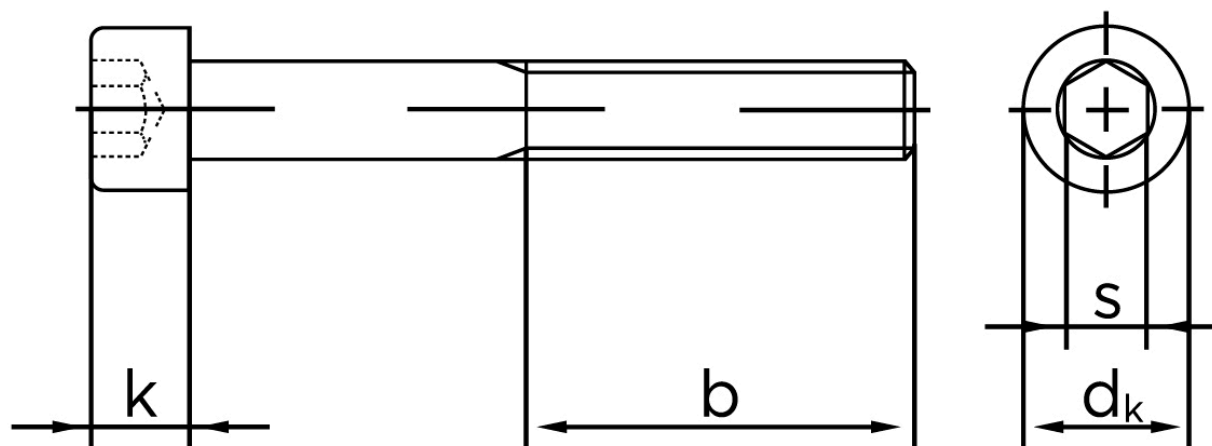

Cylinderhovedet Bolt M/Indvendig Sekskant DIN 912 Elforzinket (A2F) Stål Kl. 10.9 M8x130 (100 Stk)

SKU: 009121100080130

GTIN: 4043952702109

Norm	DIN 912
Dimensions	8
d_k	13
k	8
s	6
b	28

Bemærk disse data er vejledende, og informationerne skal anses som vejledende, Bolte.dk stiller ingen garanti eller kan stilles til ansvar for overstående datatabel. Er du i tvivl så kontakt os på 75154999.