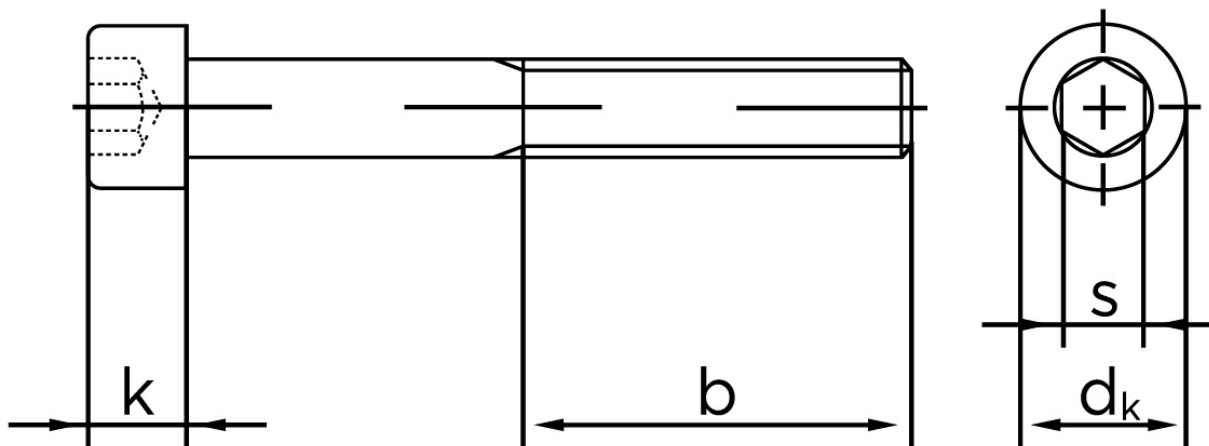

## Cylinderhovedet Bolt M/Indvendig Sekskant DIN 912 Ubehandlet Stål Kl. 12.9 M8x14 (200 Stk)

SKU: 009122000080014

GTIN: 4043952156230

Norm	DIN 912
Dimensions	8
$d_k$	13
$k$	8
$s$	6
$b$	28

Bemærk disse data er vejledende, og informationerne skal anses som vejledende, Bolte.dk stiller ingen garanti eller kan stilles til ansvar for overstående datatabel. Er du i tvivl så kontakt os på 75154999.