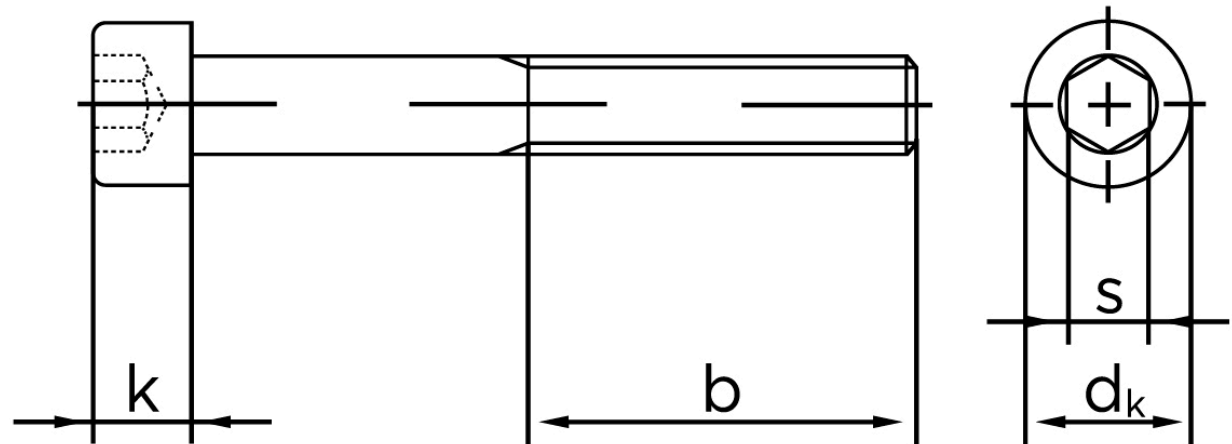

Cylinderhovedet Bolt M/Indvendig Sekskant DIN 912 Ubehandlet Stål Kl. 12.9 M8x16 (200 Stk)

SKU: 009122000080016

GTIN: 4043952156247

Norm	DIN 912
Dimensions	8
d_k	13
k	8
s	6
b	28

Bemærk disse data er vejledende, og informationerne skal anses som vejledende, Bolte.dk stiller ingen garanti eller kan stilles til ansvar for overstående datatabel. Er du i tvivl så kontakt os på 75154999.