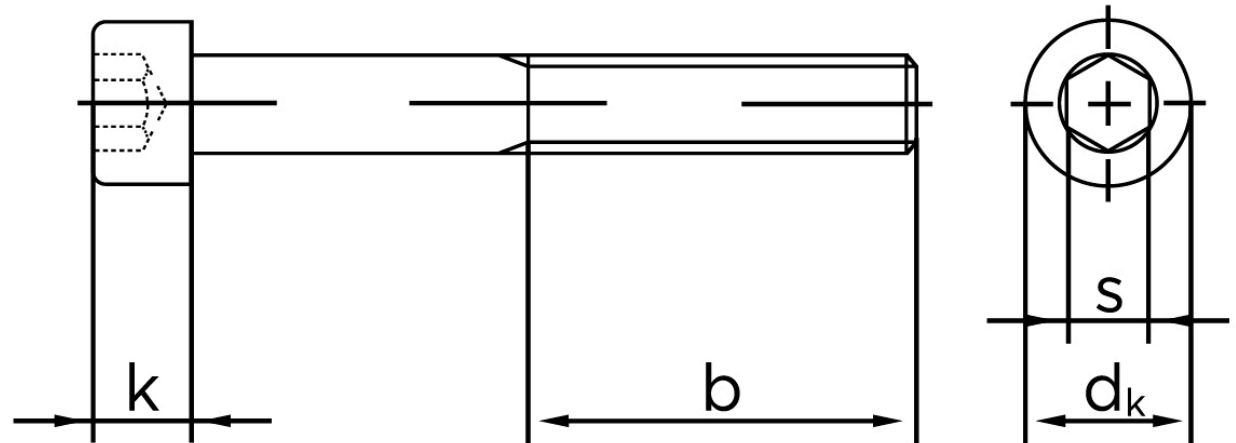

Cylinderhovedet Bolt M/Indvendig Sekskant DIN 912 Ubehandlet Stål Kl. 8.8 Med Fingevind M8x1x16 (200 Stk)

SKU: 009128050080016
GTIN: 4043952175040

Norm	DIN 912
Dimensions	8
d_k	13
k	8
s	6
b	28

Bemærk disse data er vejlede, og informationerne skal anses som vejledende, Bolte.dk stiller ingen garanti eller kan stilles til ansvar for overstående datatabel. Er du i tvivl så kontakt os på 75154999.