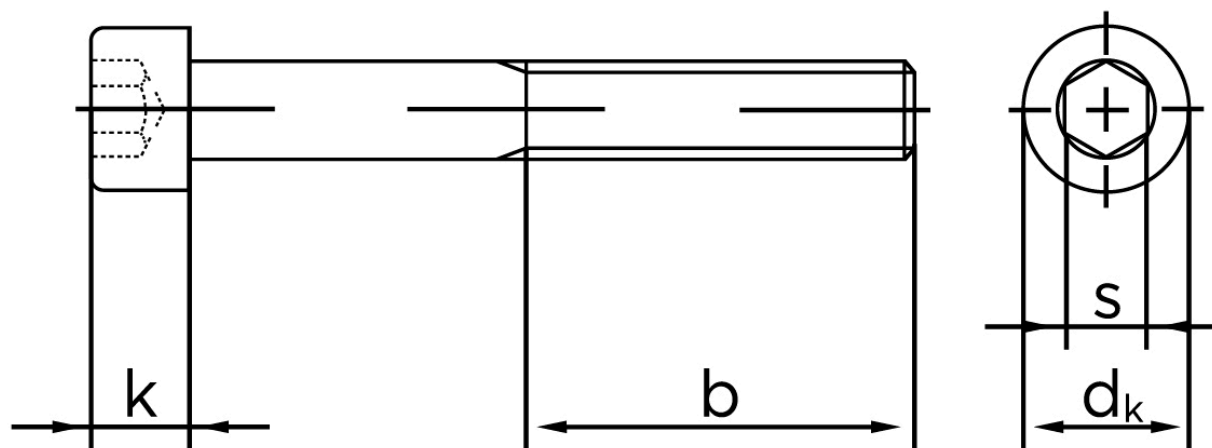

BOLTE

KVALITETSSKRUER OG -BOLTE PÅ NETTET

Cylinderhovedet Bolt M/Indvendig Sekskant DIN 912 Rustfri A2-70 M8x16 (200 Stk)

SKU: 009129200080016

GTIN: 4043952183472

Norm	DIN 912
Dimensions	8
d_k	13
k	8
s	6
b	28

Bemærk disse data er vejledende, og informationerne skal anses som vejledende, Bolte.dk stiller ingen garanti eller kan stilles til ansvar for overstående datatabel. Er du i tvivl så kontakt os på 75154999.

Vil du vide mere om dette produkt
Forespørg pris her