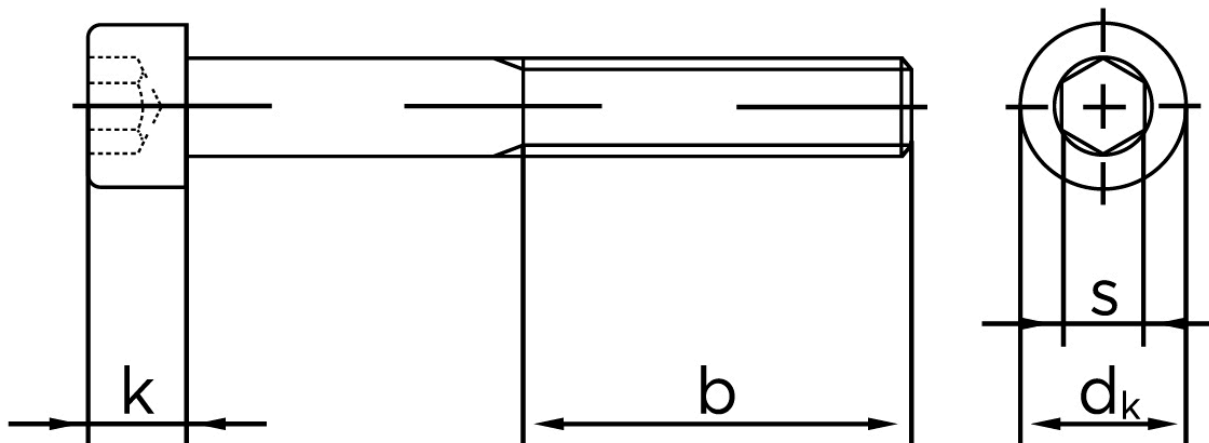

Cylinderhovedet Bolt M/Indvendig Sekskant DIN 912 Ubehandlet Stål Kl. 12.9 Med Fingevind M8x1x20 (200 Stk)

SKU: 009122050080020
GTIN: 4043952162088

Norm	DIN 912
Dimensions	8
d_k	13
k	8
s	6
b	28

Bemærk disse data er vejlede, og informationerne skal anses som vejledende, Bolte.dk stiller ingen garanti eller kan stilles til ansvar for overstående datatabel. Er du i tvivl så kontakt os på 75154999.