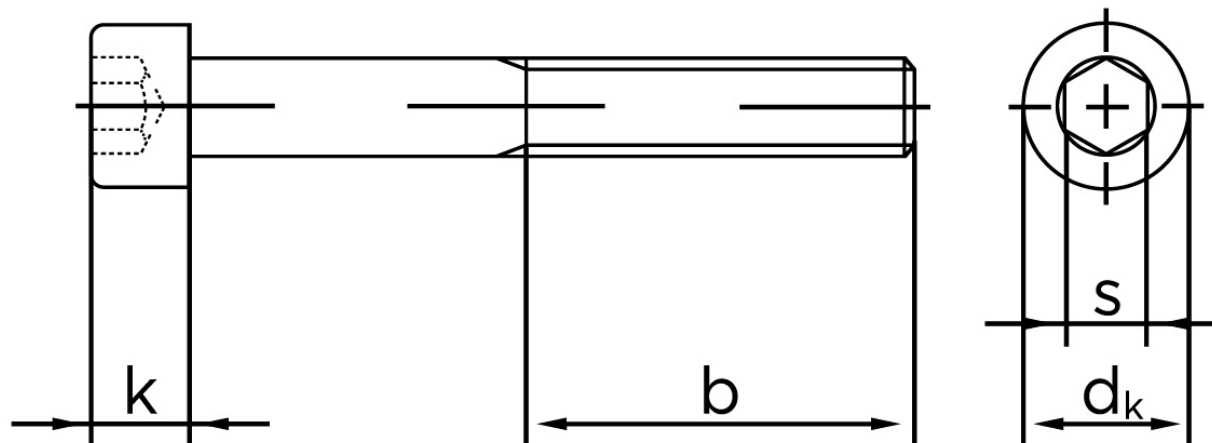

Cylinderhovedet Bolt M/Indvendig Sekskant DIN 912 Zinkflake Behandlet (fIZn/TL 480h) Stål Kl. 8.8 M8x20 (200 Stk)

SKU: 009124530080020
GTIN: 4043952794050

Norm	DIN 912
Dimensions	8
d_k	13
k	8
s	6
b	28

Bemærk disse data er vejlede, og informationerne skal anses som vejledende, Bolte.dk stiller ingen garanti eller kan stilles til ansvar for overstående datatabel. Er du i tvivl så kontakt os på 75154999.

Vil du vide mere om dette produkt
Forespørg pris her