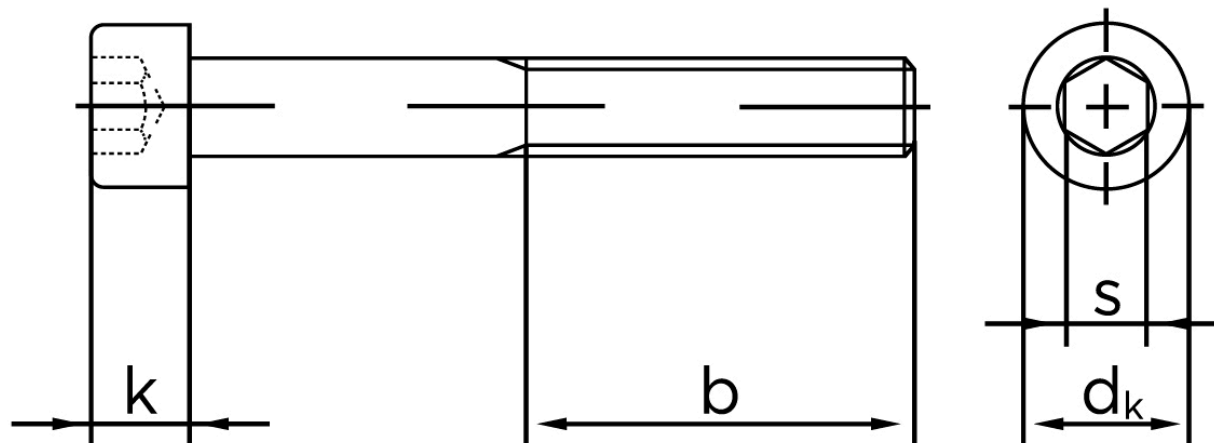

Cylinderhovedet Bolt M/Indvendig Sekskant DIN 912 Ubehandlet Stål Kl. 8.8 Med Fingevind M8x1x20 (200 Stk)

SKU: 009128050080020

GTIN: 4043952175057

Norm	DIN 912
Dimensions	8
d_k	13
k	8
s	6
b	28

Bemærk disse data er vejlede, og informationerne skal anses som vejledende, Bolte.dk stiller ingen garanti eller kan stilles til ansvar for overstående datatabel. Er du i tvivl så kontakt os på 75154999.