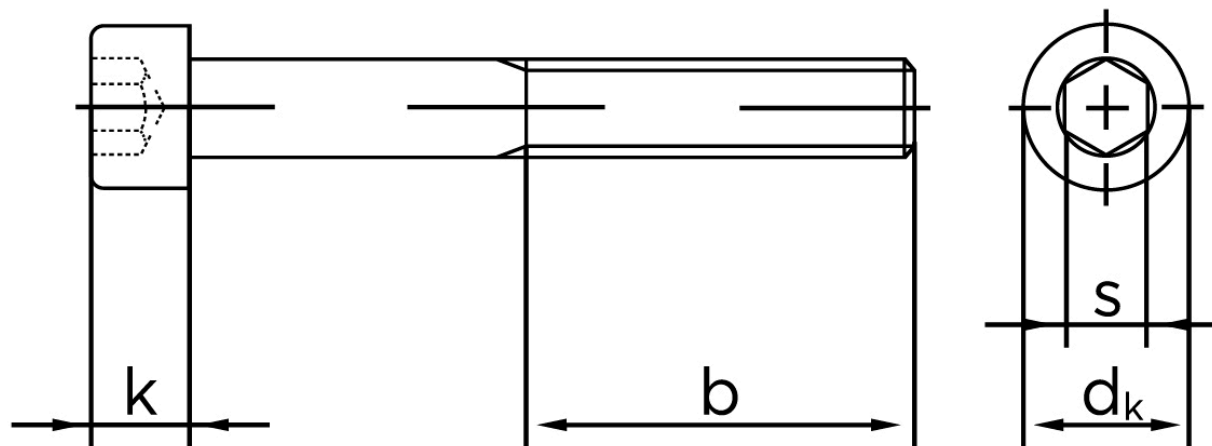

## Cylinderhovedet Bolt M/Indvendig Sekskant DIN 912 Elforzinket Stål Kl. 8.8 M8x20 (200 Stk)

SKU: 009128100080020

GTIN: 4043952176764

Norm	DIN 912
Dimensions	8
$d_k$	13
$k$	8
$s$	6
$b$	28

Bemærk disse data er vejledende, og informationerne skal anses som vejledende, Bolte.dk stiller ingen garanti eller kan stilles til ansvar for overstående datatabel. Er du i tvivl så kontakt os på 75154999.