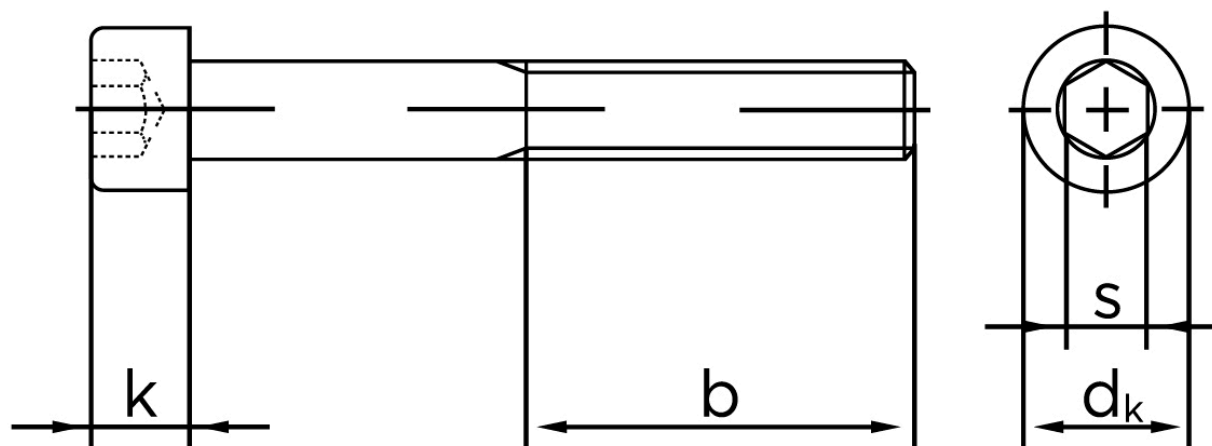

Cylinderhovedet Bolt M/Indvendig Sekskant DIN 912 Ubehandlet Stål Kl. 8.8 M8x240 (100 Stk)

SKU: 009128000080240

GTIN: 4043952165812

Norm	DIN 912
Dimensions	8
d_k	13
k	8
s	6
b	28

Bemærk disse data er vejledende, og informationerne skal anses som vejledende, Bolte.dk stiller ingen garanti eller kan stilles til ansvar for overstående datatabel. Er du i tvivl så kontakt os på 75154999.