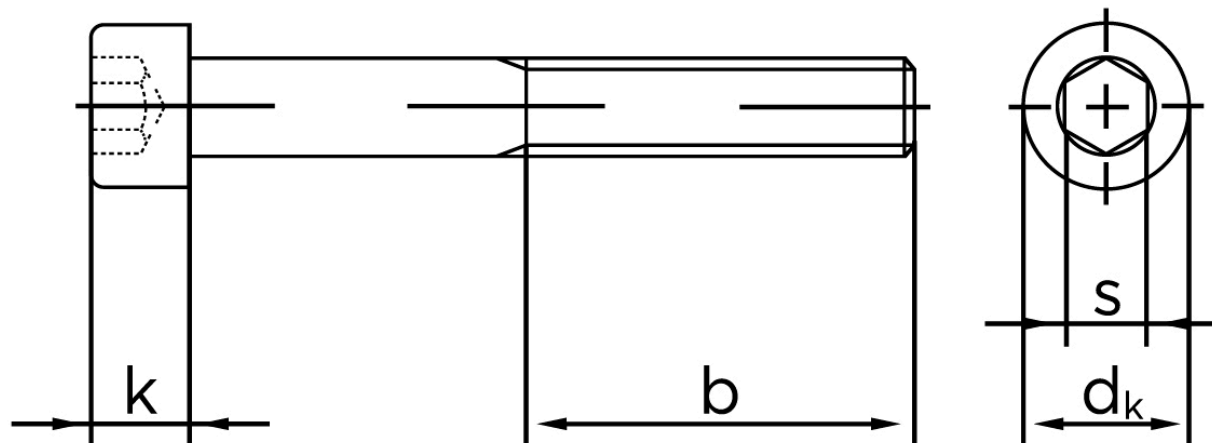

Cylinderhovedet Bolt M/Indvendig Sekskant DIN 912 Zinkflake Behandlet (f1Zn/TL) Stål Kl. 12.9 M8x25 (200 Stk)

SKU: 009122010080025
GTIN: 4051426717849

Norm	DIN 912
Dimensions	8
d_k	13
k	8
s	6
b	28

Bemærk disse data er vejledende, og informationerne skal anses som vejledende, Bolte.dk stiller ingen garanti eller kan stilles til ansvar for overstående datatabel. Er du i tvivl så kontakt os på 75154999.