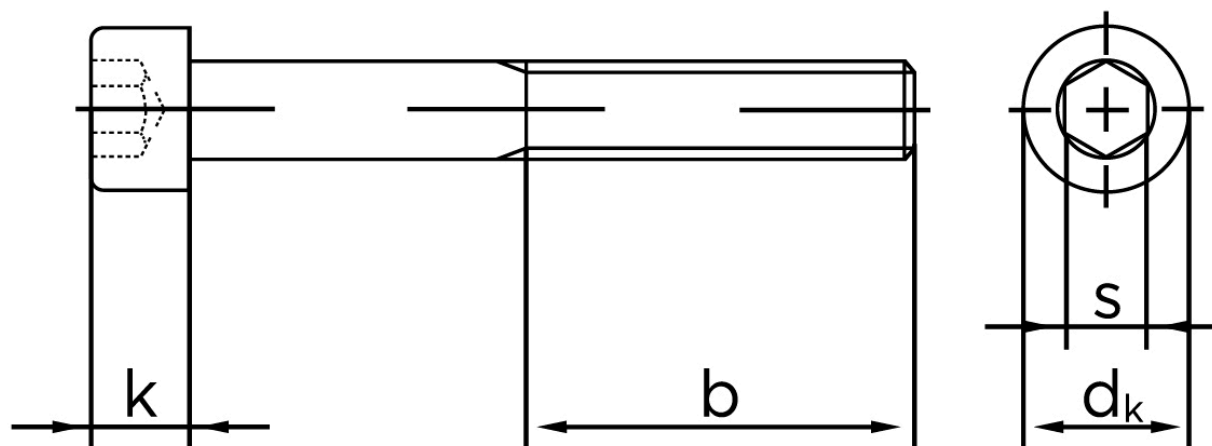

Cylinderhovedet Bolt M/Indvendig Sekskant DIN 912 Elforzinket (8 TLP) Stål Kl. 8.8 M8x25 (200 Stk)

SKU: 009123620080025

GTIN: 4043952163252

Norm	DIN 912
Dimensions	8
d_k	13
k	8
s	6
b	28

Bemærk disse data er vejledende, og informationerne skal anses som vejledende, Bolte.dk stiller ingen garanti eller kan stilles til ansvar for overstående datatabel. Er du i tvivl så kontakt os på 75154999.