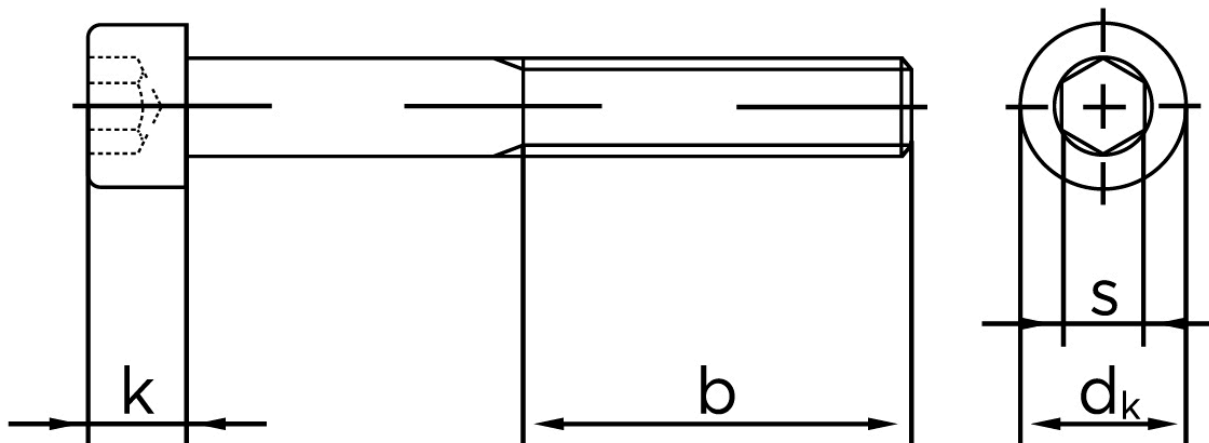

Cylinderhovedet Bolt M/Indvendig Sekskant DIN 912 Zinkflake Behandlet (fIZn/TL 480h) Stål Kl. 8.8 M8x25 (200 Stk)

SKU: 009124530080025
GTIN: 4043952794067

Norm	DIN 912
Dimensions	8
d_k	13
k	8
s	6
b	28

Bemærk disse data er vejledende, og informationerne skal anses som vejledende, Bolte.dk stiller ingen garanti eller kan stilles til ansvar for overstående datatabel. Er du i tvivl så kontakt os på 75154999.