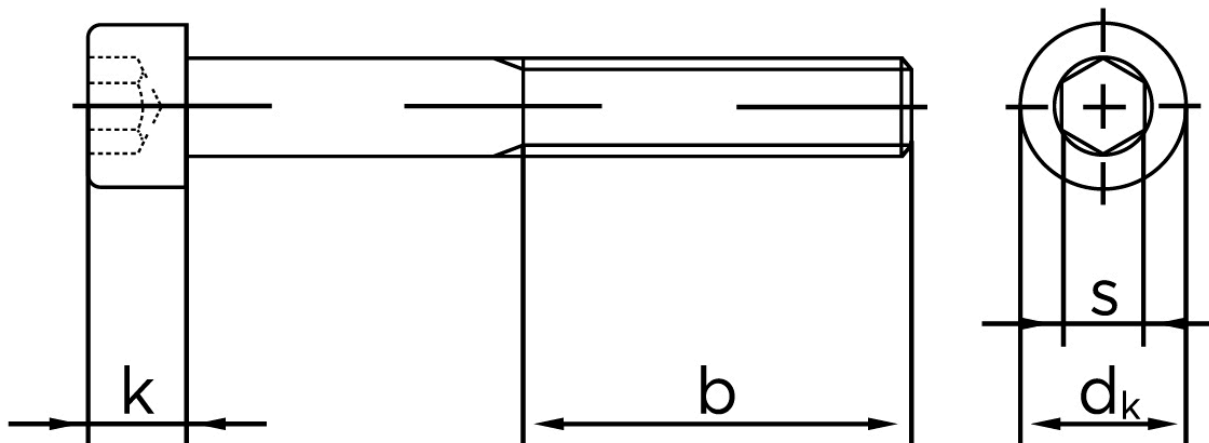

Cylinderhovedet Bolt M/Indvendig Sekskant DIN 912 Ubehandlet Stål Kl. 8.8 Med Fingevind M8x1x25 (200 Stk)

SKU: 009128050080025
GTIN: 4043952175071

Norm	DIN 912
Dimensions	8
d_k	13
k	8
s	6
b	28

Bemærk disse data er vejledende, og informationerne skal anses som vejledende, Bolte.dk stiller ingen garanti eller kan stilles til ansvar for overstående datatabel. Er du i tvivl så kontakt os på 75154999.