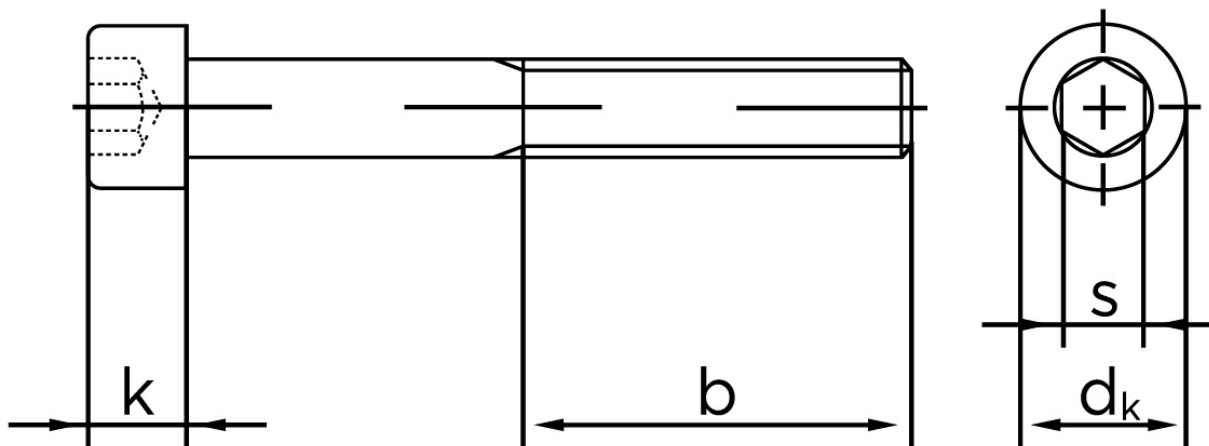

Cylinderhovedet Bolt M/Torx DIN 912 Elforzinket Stål Kl. 8.8 M8x30-T45 (200 Stk)

SKU: 009128140080030

GTIN: 4043952180778

Norm	DIN 912
Dimensions	8
d_k	13
k	8
s	6
b	28

Bemærk disse data er vejledende, og informationerne skal anses som vejledende, Bolte.dk stiller ingen garanti eller kan stilles til ansvar for overstående datatabel. Er du i tvivl så kontakt os på 75154999.