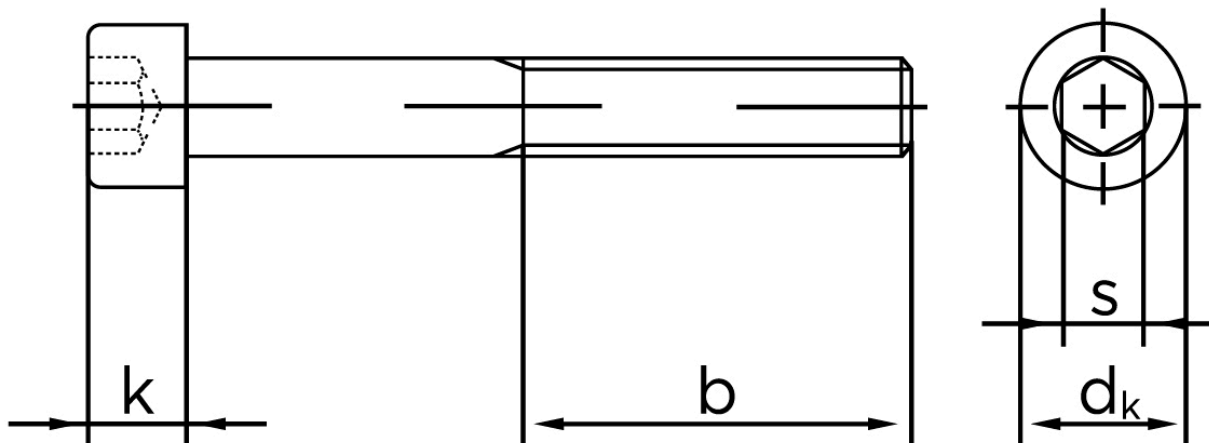

Cylinderhovedet Bolt M/Indvendig Sekskant DIN 912 Zinkflake Behandlet (f1Zn/TL) Stål Kl. 12.9 M8x35 (200 Stk)

SKU: 009122010080035

GTIN: 4051426717863

Norm	DIN 912
Dimensions	8
d_k	13
k	8
s	6
b	28

Bemærk disse data er vejlede, og informationerne skal anses som vejledende, Bolte.dk stiller ingen garanti eller kan stilles til ansvar for overstående datatabel. Er du i tvivl så kontakt os på 75154999.