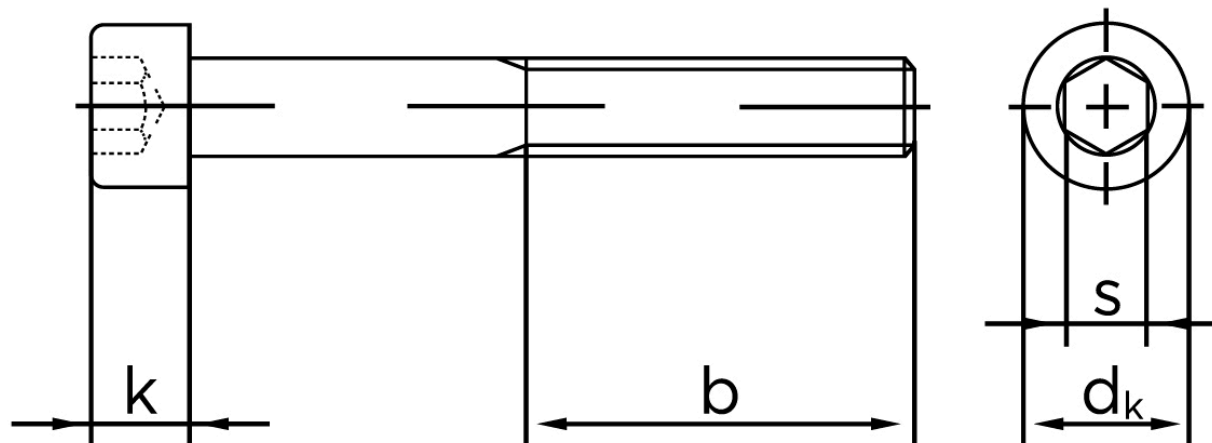

Cylinderhovedet Bolt M/Indvendig Sekskant DIN 912 Ubehandlet Stål Kl. 12.9 Med Fingevind M8x1x35 (200 Stk)

SKU: 009122050080035

GTIN: 4043952162118

Norm	DIN 912
Dimensions	8
d_k	13
k	8
s	6
b	28

Bemærk disse data er vejledende, og informationerne skal anses som vejledende, Bolte.dk stiller ingen garanti eller kan stilles til ansvar for overstående datatabel. Er du i tvivl så kontakt os på 75154999.

Vil du vide mere om dette produkt
Forespørg pris her