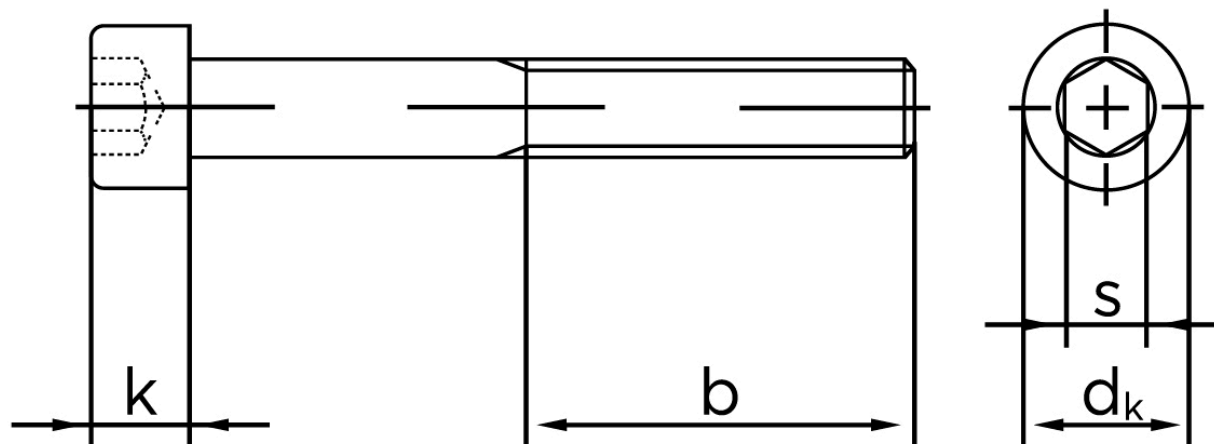

Cylinderhovedet Bolt M/Torx DIN 912 Elforzinket Stål Kl. 8.8 M8x35-T45 (200 Stk)

SKU: 009128140080035

GTIN: 4043952180785

Norm	DIN 912
Dimensions	8
d_k	13
k	8
s	6
b	28

Bemærk disse data er vejledende, og informationerne skal anses som vejledende, Bolte.dk stiller ingen garanti eller kan stilles til ansvar for overstående datatabel. Er du i tvivl så kontakt os på 75154999.