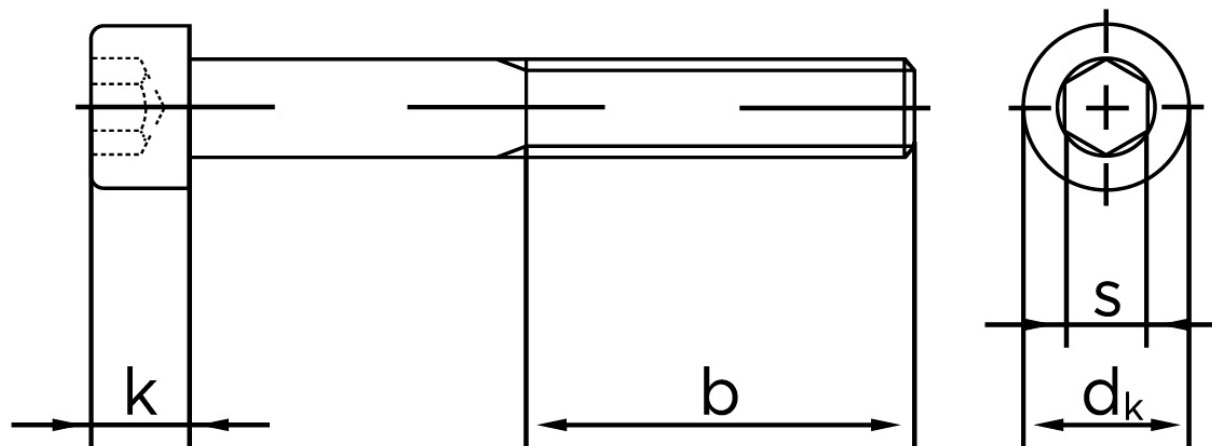

# BOLTE

KVALITETSSKRUER OG -BOLTE PÅ NETTET

## Cylinderhovedet Bolt M/Indvendig Sekskant DIN 912 Elforzinket (8 TLP) Stål Kl. 8.8 M8x40 (200 Stk)

SKU: 009123620080040

GTIN: 4043952163283

Norm	DIN 912
Dimensions	8
$d_k$	13
$k$	8
$s$	6
$b$	28

Bemærk disse data er vejledende, og informationerne skal anses som vejledende, Bolte.dk stiller ingen garanti eller kan stilles til ansvar for overstående datatabel. Er du i tvivl så kontakt os på 75154999.