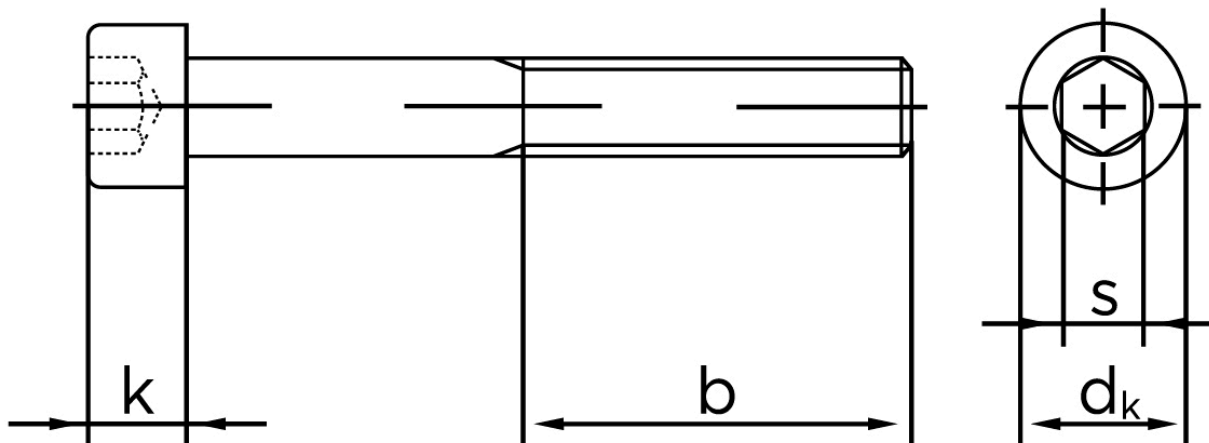

Cylinderhovedet Bolt M/Indvendig Sekskant DIN 912 Zinkflake Behandlet (fIZn/TL 480h) Stål Kl. 10.9 M8x40 (200 Stk)

SKU: 009124540080040

GTIN: 4043952793046

Norm	DIN 912
Dimensions	8
d_k	13
k	8
s	6
b	28

Bemærk disse data er vejledende, og informationerne skal anses som vejledende, Bolte.dk stiller ingen garanti eller kan stilles til ansvar for overstående datatabel. Er du i tvivl så kontakt os på 75154999.