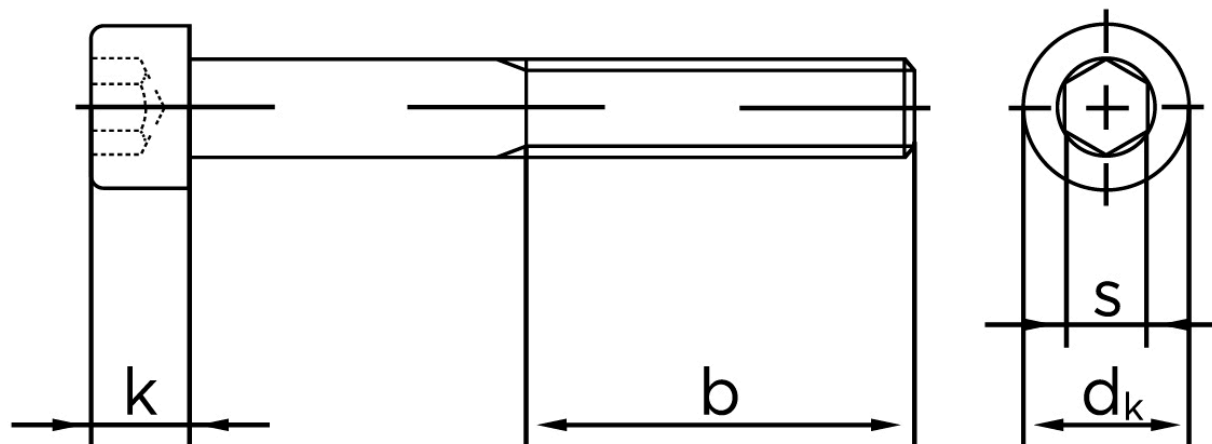

## Cylinderhovedet Bolt M/Indvendig Sekskant DIN 912 Elforzinket Stål Kl. 8.8 M8x40 (200 Stk)

SKU: 009128100080040

GTIN: 4043952176818

Norm	DIN 912
Dimensions	8
$d_k$	13
$k$	8
$s$	6
$b$	28

Bemærk disse data er vejledende, og informationerne skal anses som vejledende, Bolte.dk stiller ingen garanti eller kan stilles til ansvar for overstående datatabel. Er du i tvivl så kontakt os på 75154999.