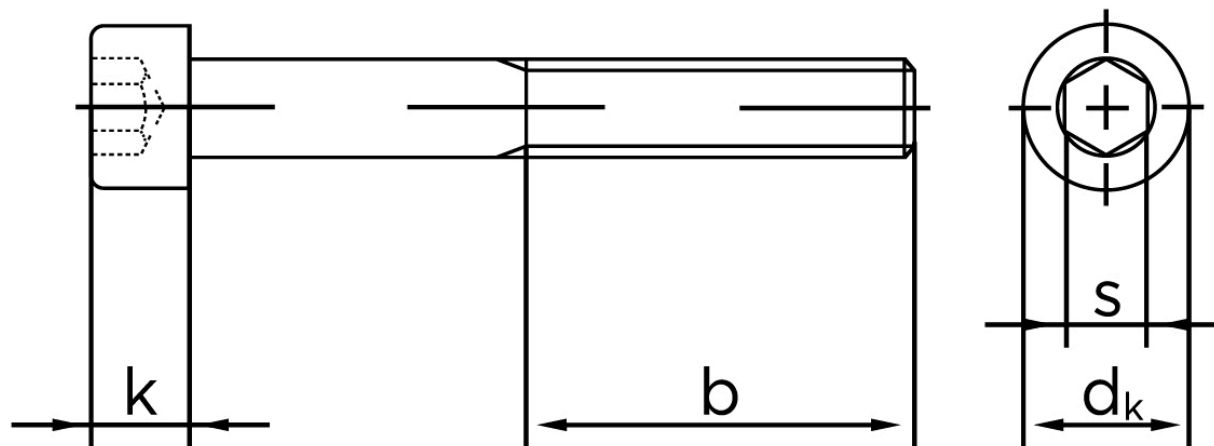

Cylinderhovedet Bolt M/Indvendig Sekskant DIN 912 Rustfri A2-70 M8x40 (100 Stk)

SKU: 009129209080040

GTIN: 4043952185681

Norm	DIN 912
Dimensions	8
d_k	13
k	8
s	6
b	28

Bemærk disse data er vejledende, og informationerne skal anses som vejledende, Bolte.dk stiller ingen garanti eller kan stilles til ansvar for overstående datatabel. Er du i tvivl så kontakt os på 75154999.

Vil du vide mere om dette produkt
Forespørg pris her